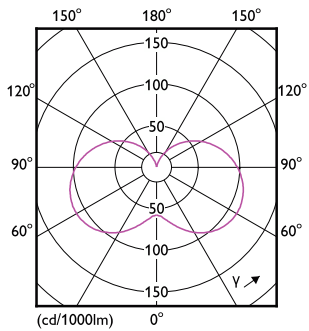

Dados do produto

Informações gerais	
Casquilho	E14
Vida útil nominal	15.000 h
Ciclo de comutação	50.000
Tecnologia de iluminação	LED
Marca CE	Sim
Em conformidade com RoHS da UE	Sim
Caraterísticas técnicas da luz	
Código da cor	840 [CCT of 4000K]
Fluxo Luminoso	250 lm
Designação da cor	Branco frio (CW)
Temperatura de cor correlacionada	4000 K
Eficiência luminosa (nominal) (Nom.)	89,00 lm/W
Consistência da cor	<6
Color rendering index (CRI)	80
LLMF no final da vida útil nominal (Nom.)	70 %
Valor de cintilação (PstLM)	1
Valor do efeito estroboscópico (SVM)	0,4
Segurança fotobiológica de acordo com a norma EN 62471	RG1

CorePro Vela LED

Consumo de energia kWh/1000 h	3 kWh
Número de registo EPREL	453197
EyeComfort	Sim
Dados do produto	
Nome de produto da encomenda	CorePro candle ND 2.8-25W E14 840 B35 FR
Nome do produto completo	CorePro LEDcandle ND 2.8-25W E14 840 B35 FR

Desenho dimensional

Product	D	C
CorePro candle ND 2.8-25W E14 840 B35 FR	35 mm	106 mm

Dados fotométricos

Light Distribution Diagram - CorePro candle ND 2.8-25W E14 840 B35 FR

General uniform lighting - CorePro candle ND 2.8-25W E14 840 B35 FR