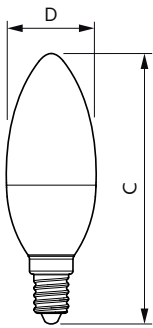

Dados do produto

Informações gerais	
Casquilho	E14
Vida útil nominal	15.000 h
Ciclo de comutação	50.000
Tecnologia de iluminação	LED
Marca CE	Sim
Em conformidade com RoHS da UE	Sim
Caraterísticas técnicas da luz	
Código da cor	840 [CCT of 4000K]
Fluxo Luminoso	250 lm
Designação da cor	Branco frio (CW)
Temperatura de cor correlacionada	4000 K
Eficiência luminosa (nominal) (Nom.)	89,00 lm/W
Consistência da cor	<6
Color rendering index (CRI)	80
LLMF no final da vida útil nominal (Nom.)	70 %
Valor de cintilação (PstLM)	1
Valor do efeito estroboscópico (SVM)	0,4
Segurança fotobiológica de acordo com a norma EN 62471	RG1

Temperatura	
T-máxima na caixa (Nom)	63 °C

Controlos e regulação	
Regulável	Não

Características mecânicas e compartimento	
Acabamento da lâmpada	Fosca
Formato da lâmpada	B35 [B 35 mm]

Aprovação e aplicação	
Classe de Eficiência Energética	F

Desenho dimensional

Product	D	C
CorePro candle ND 2.8-25W E14 840 B35 FR	35 mm	106 mm

Dados fotométricos

Light Distribution Diagram - CorePro candle ND 2.8-25W E14 840 B35 FR

General uniform lighting - CorePro candle ND 2.8-25W E14 840 B35 FR