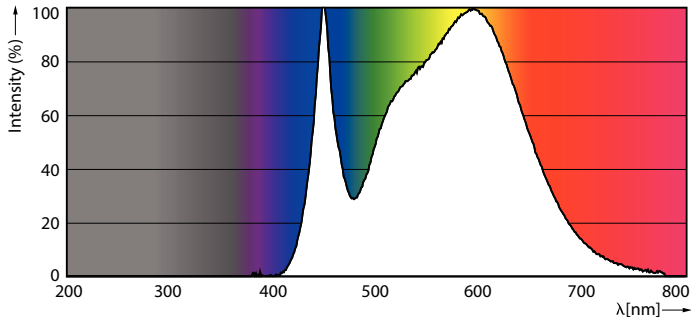

Dados do produto

Informações gerais	
Casquilho	E14
Vida útil nominal	15.000 h
Ciclo de comutação	50.000
Tecnologia de iluminação	LED
Marca CE	Sim
Em conformidade com RoHS da UE	Sim
Caraterísticas técnicas da luz	
Código da cor	840 [CCT of 4000K]
Fluxo Luminoso	250 lm
Designação da cor	Branco frio (CW)
Temperatura de cor correlacionada	4000 K
Eficiência luminosa (nominal) (Nom.)	89,00 lm/W
Consistência da cor	<6
Color rendering index (CRI)	80
LLMF no final da vida útil nominal (Nom.)	70 %
Valor de cintilação (PstLM)	1
Valor do efeito estroboscópico (SVM)	0,4
Segurança fotobiológica de acordo com a norma EN 62471	RG1

Desenho dimensional

Product	D	C
CorePro candle ND 2.8-25W E14 840 B35 FR	35 mm	106 mm

Dados fotométricos

Light Distribution Diagram - CorePro candle ND 2.8-25W E14 840 B35 FR

General uniform lighting - CorePro candle ND 2.8-25W E14 840 B35 FR

CorePro Vela LED

Dados fotométricos

Spectral Power Distribution Colour - CorePro candle ND 2.8-25W E14 840 B35 FR

Vida útil

Life Expectancy Diagram - CorePro candle ND 2.8-25W E14 840 B35 FR

Lumen Maintenance Diagram - CorePro candle ND 2.8-25W E14 840 B35 FR