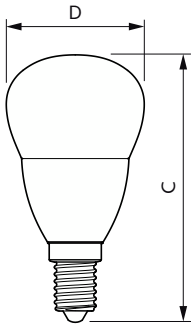

Måttskiss

Product	D	C
CorePro lustre ND 2.8-25W E14 827 P45 FR	35 mm	106 mm

Fotometriska data

Spectral Power Distribution Colour - CorePro lustre ND 2.8-25W E14 827 P45 FR

Light Distribution Diagram - CorePro lustre ND 2.8-25W E14 827 P45 FR