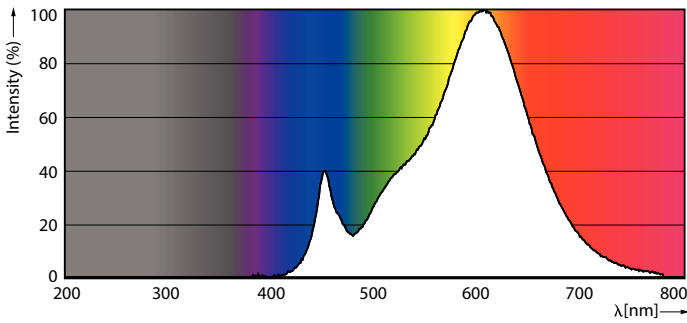

Fotometriska data

Spectral Power Distribution Colour - CorePro lustre ND 2.8-25W E14 827 P45 FR