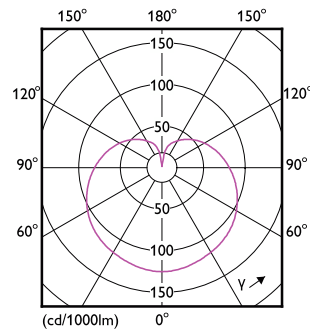

Måttskiss

Product	D	C
CorePro lustre ND 2.8-25W E14 827 P45 FR	35 mm	106 mm

Fotometriska data

Spectral Power Distribution Colour - CorePro lustre ND 2.8-25W E14 827 P45 FR

Light Distribution Diagram - CorePro lustre ND 2.8-25W E14 827 P45 FR