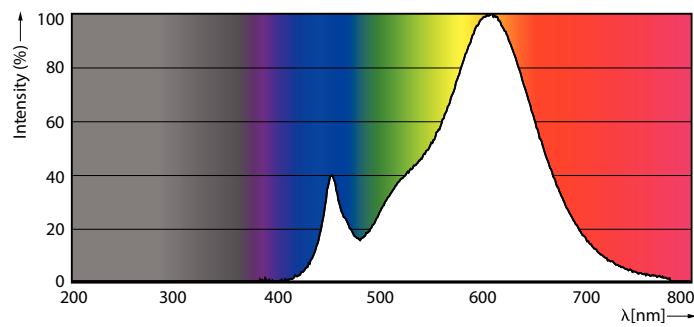

Photometrische Daten

Spectral Power Distribution Colour - CorePro lustre ND 2.8-25W E14 827 P45 FR