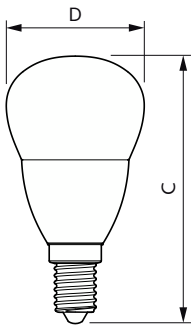

Abmessungsskizzen

Product	D	C
CorePro lustre ND 2.8-25W E14 827 P45 FR	35 mm	106 mm

Photometrische Daten

Spectral Power Distribution Colour - CorePro lustre ND 2.8-25W E14 827 P45 FR

Light Distribution Diagram - CorePro lustre ND 2.8-25W E14 827 P45 FR