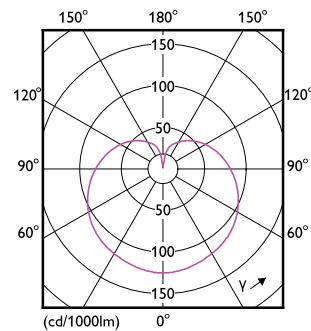

Abmessungsskizzen

Product	D	C
CorePro lustre ND 2.8-25W E14 827 P45 FR	35 mm	106 mm

Photometrische Daten

Spectral Power Distribution Colour - CorePro lustre ND 2.8-25W E14 827 P45 FR

Light Distribution Diagram - CorePro lustre ND 2.8-25W E14 827 P45 FR