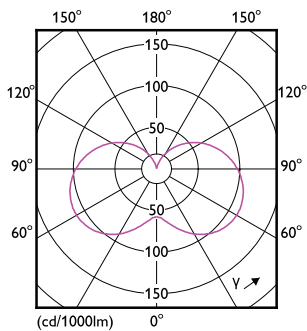

CorePro LED Kerzen- und Tropfenlampenform

Spannung (Nom)	220-240 V
Temperatur	
Gehäusetemperatur (Nom)	63 °C
Lichtregelung und Dimmen	
Dimmbar	Nein
Mechanik und Gehäuse	
Kolbenausführung	Matt
Kolbenform	B35 [B 35 mm]
Genehmigung und Anwendung	
Energieeffizienzklasse	F
Energieverbrauch kWh/1.000 Std.	3 kWh
EPREL Registrierungsnummer	453194

Abmessungsskizzen

Product	D	C
CorePro candle ND 2.8-25W E14 827 B35 FR	35 mm	106 mm

Photometrische Daten

Light Distribution Diagram - CorePro candle ND 2.8-25W E14 827 B35 FR

Spectral Power Distribution Colour - CorePro candle ND 2.8-25W E14 827 B35 FR