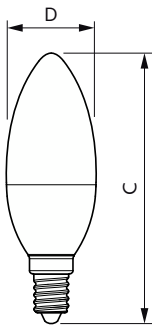

Produkt Daten

Allgemeine Informationen	
Sockel	E14 [E14]
Nennlebensdauer	15.000 Stunde(n)
Schaltzyklus	50.000
Beleuchtungstechnologie	LED
CE-Zeichen	Ja
EU RoHS-konform	Ja

Lichttechnische Daten	
Farbcode	827 [CCT of 2700K]
Lichtstrom	250 lm
Lichtfarbe	Warmweiß (WW)
Ähnlichste Farbtemperatur (Nom)	2700 K
Nennlichtausbeute (nom.)	89,00 lm/W
Farbkonsistenz	<6
Farbwiedergabeindex (CRI)	80

Abmessungsskizzen

Product	D	C
CorePro candle ND 2.8-25W E14 827 B35 FR	35 mm	106 mm

Photometrische Daten

Light Distribution Diagram - CorePro candle ND 2.8-25W E14 827 B35 FR

Spectral Power Distribution Colour - CorePro candle ND 2.8-25W E14 827 B35 FR