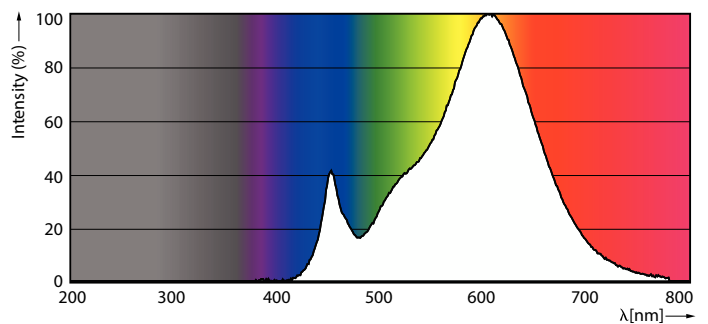

Produkt Daten

Allgemeine Informationen	
Sockel	E14 [E14]
Nennlebensdauer	15.000 Stunde(n)
Schaltzyklus	50.000
Beleuchtungstechnologie	LED
CE-Zeichen	Ja
EU RoHS-konform	Ja

Lichttechnische Daten	
Farbcode	827 [CCT of 2700K]
Lichtstrom	250 lm
Lichtfarbe	Warmweiß (WW)
Ähnlichste Farbtemperatur (Nom)	2700 K
Nennlichtausbeute (nom.)	89,00 lm/W
Farbkonsistenz	<6
Farbwiedergabeindex (CRI)	80

Abmessungsskizzen

Product	D	C
CorePro candle ND 2.8-25W E14 827 B35 FR	35 mm	106 mm

Photometrische Daten

Light Distribution Diagram - CorePro candle ND 2.8-25W E14 827 B35 FR

Spectral Power Distribution Colour - CorePro candle ND 2.8-25W E14 827 B35 FR