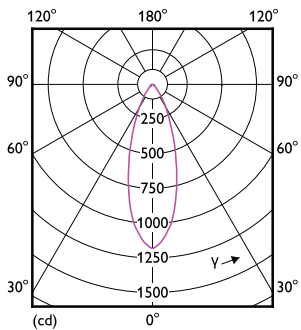

Fotometriska data

Light Distribution Diagram - CorePro LEDspot 7-50W 830 AR111 40D