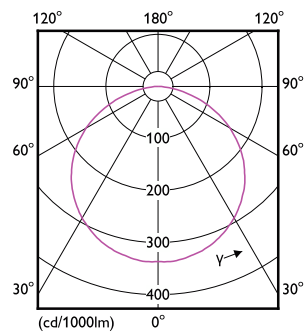

Corepro LED-remsa

Skyddsklass IEC	Säkerhetsklass III
Ursprunglig prestanda (IEC-kompatibel)	
Tolerans för ljusflöde	+/-10%
Initial kromaticitet	(0.3818, 0.3797) 5SDCM
Energiförbrukningstolerans	+/-10%
Prestanda över tid (IEC-kompatibel)	
Snittlivslängd L70B50	35 000 h
Användningsförhållanden	
Max. dimringsnivå	10 % (beroende på dimmer, ELV)
Produktdata	
Beställningsproduktnamn	CorePro LEDstrip 12.3W840 1600LM/M 5M

Fullständigt produktnamn	CorePro LEDstrip 12.3W840 1600LM/M 5M
Full EOC	871951434428000
Beskrivning av lokal kod	7508787
Beställningsnummer	34428000
Materialnummer (12NC)	929002696102
Lokal kod	7508787
SAP-Räknare – Antal per förpackning	1
EAN/UPC - Produkt/fodral	8719514344280
Räknare - antal förpackningar per kartong	10
EAN/UPC - Hölje	8719514344297

Måttskiss

Fotometriska data

Light Distribution Diagram - CorePro LEDstrip 12.3W840 1600LM/M 5M