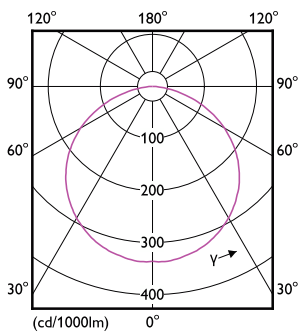

Corepro LED-remsa

Skyddsklass IEC	Säkerhetsklass III
Ursprunglig prestanda (IEC-kompatibel)	
Tolerans för ljusflöde	+/-10%
Initial kromaticitet	(0.4338, 0.403) 5SDCM
Energiförbrukningstolerans	+/-10%
Prestanda över tid (IEC-kompatibel)	
Snittlivslängd L70B50	35 000 h
Användningsförhållanden	
Max. dimringsnivå	10 % (beroende på dimmer, ELV)
Produktdata	
Beställningsproduktnamn	CorePro LEDstrip 12.3W830 1450LM/M 5M

Fullständigt produktnamn	CorePro LEDstrip 12.3W830 1450LM/M 5M
Full EOC	871951434426600
Beskrivning av lokal kod	7508786
Beställningsnummer	34426600
Materialnummer (12NC)	929002696002
Lokal kod	7508786
SAP-Räknare – Antal per förpackning	1
EAN/UPC - Produkt/fodral	8719514344266
Räknare - antal förpackningar per kartong	10
EAN/UPC - Hölje	8719514344273

Måttskiss

Fotometriska data

Light Distribution Diagram - CorePro LEDstrip 12.3W830 1450LM/M 5M

General uniform lighting - CorePro LEDstrip 12.3W830 1450LM/M 5M