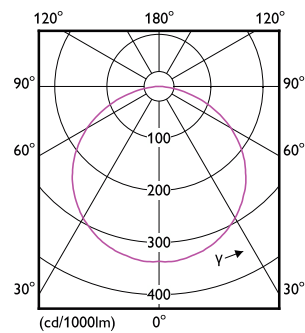

Corepro LED-remsa

Skyddsklass IEC	Säkerhetsklass III
Ursprunglig prestanda (IEC-kompatibel)	
Tolerans för ljusflöde	+/-10%
Initial kromaticitet	(0.3818, 0.3797) 5SDCM
Energiförbrukningstolerans	+/-10%
Prestanda över tid (IEC-kompatibel)	
Snittlivslängd L70B50	35 000 h
Användningsförhållanden	
Max. dimringsnivå	10 % (beroende på dimmer, ELV)
Produktdata	
Beställningsproduktnamn	CorePro LEDstrip 9.2W840 1200LM/M 5M

Fullständigt produktnamn	CorePro LEDstrip 9.2W840 1200LM/M 5M
Full EOC	871951434420400
Beskrivning av lokal kod	7508784
Beställningsnummer	34420400
Materialnummer (12NC)	929002695702
Lokal kod	7508784
SAP-Räknare – Antal per förpackning	1
EAN/UPC – Produkt/fodral	8719514344204
Räknare - antal förpackningar per kartong	10
EAN/UPC - Hölje	8719514344211

Måttskiss

Fotometriska data

Light Distribution Diagram - CorePro LEDstrip 9.2W840 1200LM/M 5M