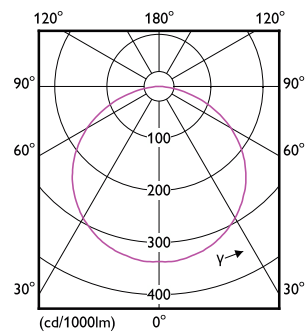

Corepro LED-remsa

Skyddsklass IEC	Säkerhetsklass III
Ursprunglig prestanda (IEC-kompatibel)	
Tolerans för ljusflöde	+/-10%
Initial kromaticitet	(0.4338, 0.403) 5SDCM
Energiförbrukningstolerans	+/-10%
Prestanda över tid (IEC-kompatibel)	
Snittlivslängd L70B50	35 000 h
Användningsförhållanden	
Max. dimringsnivå	10 % (beroende på dimmer, ELV)
Produktdata	
Beställningsproduktnamn	CorePro LEDstrip 9.2W830 1080LM/M 5M

Fullständigt produktnamn	CorePro LEDstrip 9.2W830 1080LM/M 5M
Full EOC	871951434418100
Beskrivning av lokal kod	7508783
Beställningsnummer	34418100
Materialnummer (12NC)	929002695602
Lokal kod	7508783
SAP-Räknare – Antal per förpackning	1
EAN/UPC – Produkt/fodral	8719514344181
Räknare – antal förpackningar per kartong	10
EAN/UPC – Hölje	8719514344198

Måttskiss

Fotometriska data

Light Distribution Diagram - CorePro LEDstrip 9.2W830 1080LM/M 5M