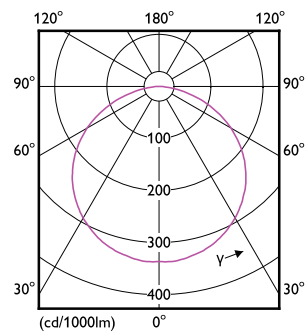

Corepro LED-remsa

Skyddsklass IEC	Säkerhetsklass III
Ursprunglig prestanda (IEC-kompatibel)	
Tolerans för ljusflöde	+/-10%
Initial kromaticitet	(0.4578, 0.4101) 5SDCM
Energiförbrukningstolerans	+/-10%
Prestanda över tid (IEC-kompatibel)	
Snittlivslängd L70B50	35 000 h
Användningsförhållanden	
Max. dimringsnivå	10 % (beroende på dimmer, ELV)
Produktdata	
Beställningsproduktnamn	CorePro LEDstrip 9.2W827 1080LM/M 5M

Fullständigt produktnamn	CorePro LEDstrip 9.2W827 1080LM/M 5M
Full EOC	871951434416700
Beskrivning av lokal kod	7508782
Beställningsnummer	34416700
Materialnummer (12NC)	929002695502
Lokal kod	7508782
SAP-Räknare – Antal per förpackning	1
EAN/UPC – Produkt/fodral	8719514344167
Räknare – antal förpackningar per kartong	10
EAN/UPC – Hölje	8719514344174

Måttskiss

Fotometriska data

General uniform lighting - CorePro LEDstrip 9.2W827 1080LM/M 5M

Light Distribution Diagram - CorePro LEDstrip 9.2W827 1080LM/M 5M