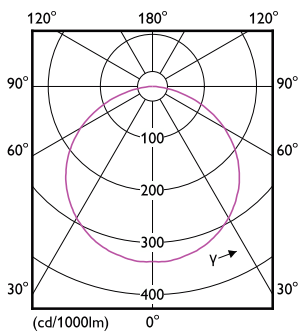

Corepro LED-remsa

Skyddsklass IEC	Säkerhetsklass III
Ursprunglig prestanda (IEC-kompatibel)	
Tolerans för ljusflöde	+/-10%
Initial kromaticitet	(0.3818, 0.3797) 5SDCM
Energiförbrukningstolerans	+/-10%
Prestanda över tid (IEC-kompatibel)	
Snittlivslängd L70B50	35 000 h
Användningsförhållanden	
Max. dimringsnivå	10 % (beroende på dimmer, ELV)
Produktdata	
Beställningsproduktnamn	CorePro LEDstrip 6W840 800LM/M 5M

Fullständigt produktnamn	CorePro LEDstrip 6W840 800LM/M 5M
Full EOC	871951434412900
Beskrivning av lokal kod	7508781
Beställningsnummer	34412900
Materialnummer (12NC)	929002695302
Lokal kod	7508781
SAP-Räknare – Antal per förpackning	1
EAN/UPC - Produkt/fodral	8719514344129
Räknare - antal förpackningar per kartong	10
EAN/UPC - Hölje	8719514344136

Måttskiss

Fotometriska data

Light Distribution Diagram - CorePro LEDstrip 6W840 800LM/M 5M

General uniform lighting - CorePro LEDstrip 6W840 800LM/M 5M