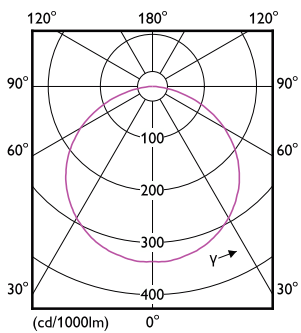

Corepro LED-remsa

Skyddsklass IEC	Säkerhetsklass III
Ursprunglig prestanda (IEC-kompatibel)	
Tolerans för ljusflöde	+/-10%
Initial kromaticitet	(0.4338, 0.403) 5SDCM
Energiförbrukningstolerans	+/-10%
Prestanda över tid (IEC-kompatibel)	
Snittlivslängd L70B50	35 000 h
Användningsförhållanden	
Max. dimringsnivå	10 % (beroende på dimmer, ELV)
Produktdata	
Beställningsproduktnamn	CorePro LEDstrip 6W830 750LM/M 5M

Fullständigt produktnamn	CorePro LEDstrip 6W830 750LM/M 5M
Full EOC	871951434410500
Beskrivning av lokal kod	7508780
Beställningsnummer	34410500
Materialnummer (12NC)	929002695202
Lokal kod	7508780
SAP-Räknare – Antal per förpackning	1
EAN/UPC - Produkt/fodral	8719514344105
Räknare - antal förpackningar per kartong	10
EAN/UPC - Hölje	8719514344112

Måttskiss

Fotometriska data

Light Distribution Diagram - CorePro LEDstrip 6W830 750LM/M 5M

General uniform lighting - CorePro LEDstrip 6W830 750LM/M 5M