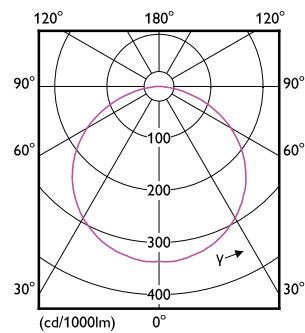

Corepro LED-remsa

Skyddsklass IEC	Säkerhetsklass III
Ursprunglig prestanda (IEC-kompatibel)	
Tolerans för ljusflöde	+/-10%
Initial kromaticitet	(0.3818, 0.3797) 5SDCM
Energiförbrukningstolerans	+/-10%
Prestanda över tid (IEC-kompatibel)	
Snittlivslängd L70B50	35 000 h
Användningsförhållanden	
Max. dimringsnivå	10 % (beroende på dimmer, ELV)
Produktdata	
Beställningsproduktnamn	CorePro LEDstrip 2.3W840 300LM/M 5M

Fullständigt produktnamn	CorePro LEDstrip 2.3W840 300LM/M 5M
Full EOC	871951434404400
Beskrivning av lokal kod	7508778
Beställningsnummer	929002694902
Materialnummer (12NC)	929002694902
Lokal kod	7508778
SAP-Räknare – Antal per förpackning	1
EAN/UPC – Produkt/fodral	8719514344044
Räknare – antal förpackningar per kartong	10
EAN/UPC – Hölje	8719514344051

Måttskiss

Fotometriska data

Light Distribution Diagram - CorePro LEDstrip 2.3W840 300LM/M 5M