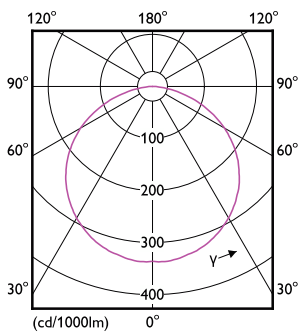

Corepro LED-remsa

Skyddsklass IEC	Säkerhetsklass III
Ursprunglig prestanda (IEC-kompatibel)	
Tolerans för ljusflöde	+/-10%
Initial kromaticitet	(0.4338, 0.403) 5SDCM
Energiförbrukningstolerans	+/-10%
Prestanda över tid (IEC-kompatibel)	
Snittlivslängd L70B50	35 000 h
Användningsförhållanden	
Max. dimringsnivå	10 % (beroende på dimmer, ELV)
Produktdata	
Beställningsproduktnamn	CorePro LEDstrip 2.3W830 270LM/M 5M

Fullständigt produktnamn	CorePro LEDstrip 2.3W830 270LM/M 5M
Full EOC	871951434402000
Beskrivning av lokal kod	7508777
Beställningsnummer	929002694802
Materialnummer (12NC)	929002694802
Lokal kod	7508777
SAP-Räknare – Antal per förpackning	1
EAN/UPC - Produkt/fodral	8719514344020
Räknare - antal förpackningar per kartong	10
EAN/UPC - Hölje	8719514344037

Måttskiss

Fotometriska data

Light Distribution Diagram - CorePro LEDstrip 2.3W830 270LM/M 5M

General uniform lighting - CorePro LEDstrip 2.3W830 270LM/M 5M