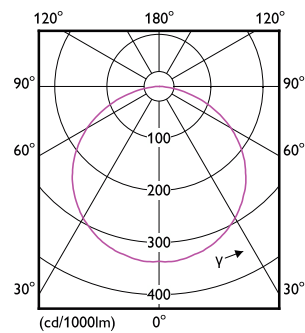

Corepro LED-remsa

Skyddsklass IEC	Säkerhetsklass III
Ursprunglig prestanda (IEC-kompatibel)	
Tolerans för ljusflöde	+/-10%
Initial kromaticitet	(0.4578, 0.4101) 5SDCM
Energiförbrukningstolerans	+/-10%
Prestanda över tid (IEC-kompatibel)	
Snittlivslängd L70B50	35 000 h
Användningsförhållanden	
Max. dimringsnivå	10 % (beroende på dimmer, ELV)
Produktdata	
Beställningsproduktnamn	CorePro LEDstrip 2.3W827 270LM/M 5M

Fullständigt produktnamn	CorePro LEDstrip 2.3W827 270LM/M 5M
Full EOC	871951434400600
Beskrivning av lokal kod	7508776
Beställningsnummer	929002694702
Materialnummer (12NC)	929002694702
Lokal kod	7508776
SAP-Räknare – Antal per förpackning	1
EAN/UPC – Produkt/fodral	8719514344006
Räknare – antal förpackningar per kartong	10
EAN/UPC – Hölje	8719514344013

Måttskiss

Fotometriska data

Light Distribution Diagram - CorePro LEDstrip 2.3W827 270LM/M 5M