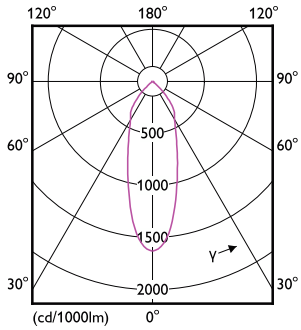

Ledinaire Clear Accent

Fotometriska data

Light Distribution Diagram - RS061B G2 LDNR LED5-36/830 PSR II WH