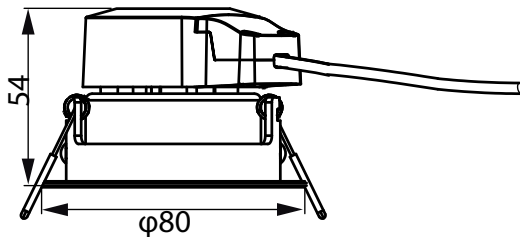

### Måttskiss

Cut-out hole diameter - Ø68mm