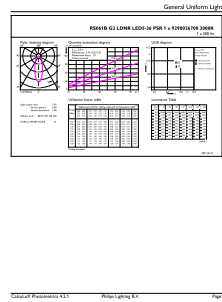

Ledinaire Clear Accent

Fotometriska data

General uniform lighting - RS061B G2 LDNR LED5-36/830 PSR II WH