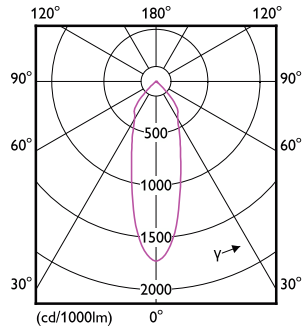

Ledinaire Clear Accent

Fotometriska data

Light Distribution Diagram - RS061B G2 LDNR LED5-36/827 PSR II WH