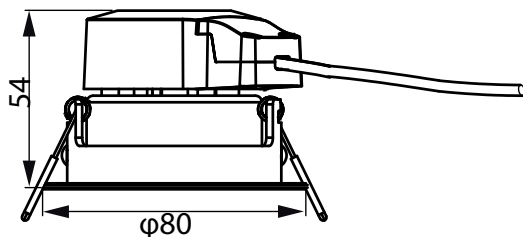

### Måttskiss

Cut-out hole diameter - Ø68mm