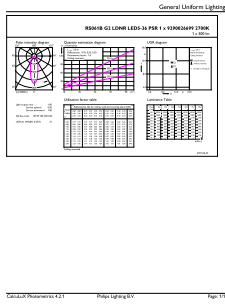

Ledinaire Clear Accent

Fotometriska data

General uniform lighting - RS061B G2 LDNR LED5-36/827 PSR II WH