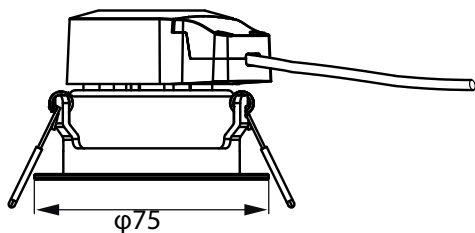

## Måttskiss

Cut-out hole diameter -  $\phi 68$ mm