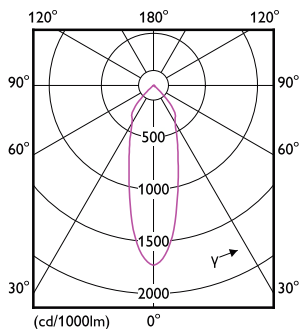

Ledinaire Clear Accent

Fotometriska data

Light Distribution Diagram - RS060B G2 LDNR LED5-36/827 PSR II WH

General uniform lighting - RS060B G2 LDNR LED5-36/827 PSR II WH