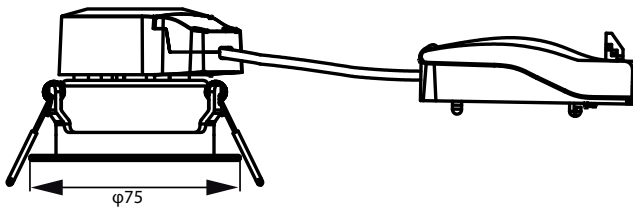

Initial kromaticitet	(IEC4000K, 0.38, 0.38) <5SDCM
Energiförbrukningstolerans	+/-10%
Prestanda över tid (IEC-kompatibel)	
Driftdonsbortfall vid 5 000 tim	0,6 %
Bibehållet ljusflöde (vid snittlivslängd* på 50 000 tim)	L65
Användningsförhållanden	
Max. dimringsnivå	10 % (beroende på dimmer, ELV)
Lämplig för slumpmässig brytning	Ej tillämpligt
Produktdata	
Beställningsproduktnamn	RS060B G2 LDNR LED5-36/840 WH TW
Fullständigt produktnamn	RS060B G2 LDNR LED5-36/840 WH TW
Full EOC	871951433115000
Beskrivning av lokal kod	7475237
Beställningsnummer	33115000
Materialnummer (12NC)	929002662232
Lokal kod	7475237
SAP-Räknare – Antal per förpackning	1
EAN/UPC – Produkt/fodral	8719514331150
Räknare - antal förpackningar per kartong	24
EAN/UPC - Hölje	8719514331167

Måttskiss

Cut-out hole diameter - Ø68mm