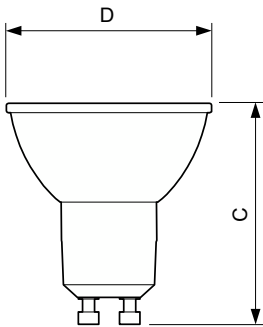

CorePro LEDspot MV

Mekanik och armaturhus

Lampform	PAR16 [PAR 2 tum/50 mm]
----------	-------------------------

Användning och godkännande

Energieffektivitetsklass	F
Lämplig för accentbelysning	Ja
Energiförbrukning kWh/1 000 tim	4 kWh
EPREL-registreringsnummer	400299
EyeComfort	Ja

Måttskiss

Product	D	C
CorePro LEDspot 4-50W GU10 827 36D DIM	50 mm	54 mm

Fotometriska data

Light Distribution Diagram - CorePro LEDspot 4-50W GU10 827 36D DIM

Spectral Power Distribution Colour - CorePro LEDspot 4-50W GU10 827 36D DIM