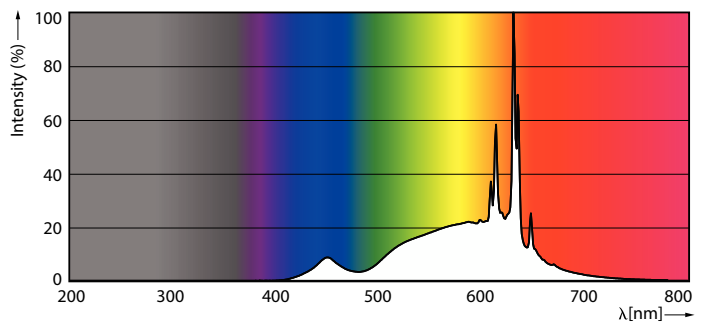

Fotometriska data

Spectral Power Distribution Colour - CorePro LEDspot 4-50W GU10 827 36D DIM