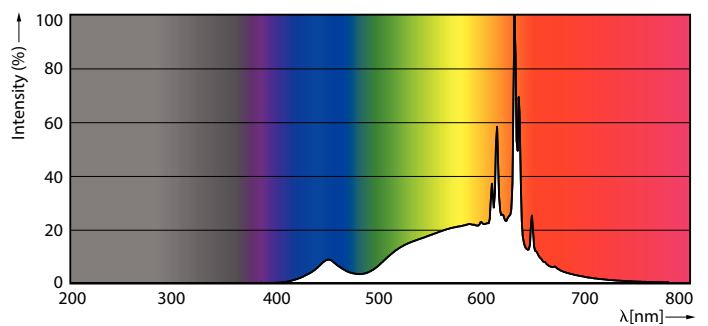

Product gegevens

Algemene informatie	
Lampvoet	GU10 [GU10]
Nominale levensduur	15.000 hr
Schakelcyclus	50.000
Lamptype	LED
Meetreferentie van lichtstroom	Narrow Cone
CE-markering	Ja
Conform EU RoHS-richtlijn	Ja

Maatschets

Product	D	C
CorePro LEDspot 4-50W GU10 827 36D DIM	50 mm	54 mm

Fotometrische gegevens

Light Distribution Diagram - CorePro LEDspot 4-50W GU10 827 36D DIM

Spectral Power Distribution Colour - CorePro LEDspot 4-50W GU10 827 36D DIM

CorePro LEDspot MV - GU10

Fotometrische gegevens

© 2023 Philips Lighting B.V. Page 1/1

Accent Lighting Spots - CorePro LEDspot 4-50W GU10 827 36D DIM

Levensduur

Life Expectancy Diagram - CorePro LEDspot 4-50W GU10 827 36D DIM