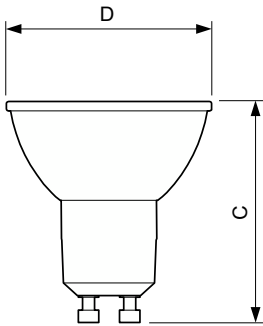

Maatschets

Product	D	C
CorePro LEDspot 4-50W GU10 827 36D DIM	50 mm	54 mm

Fotometrische gegevens

Light Distribution Diagram - CorePro LEDspot 4-50W GU10 827 36D DIM

Spectral Power Distribution Colour - CorePro LEDspot 4-50W GU10 827 36D DIM