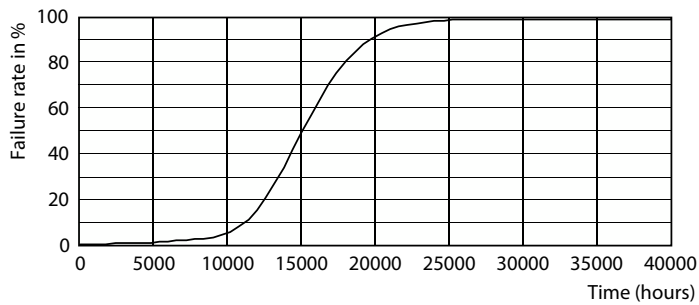

CorePro LEDspot MV - GU10

Fotometrische gegevens

© 2023 Philips Lighting B.V. Page 1/1

Accent Lighting Spots - CorePro LEDspot 4-50W GU10 827 36D DIM

Levensduur

Life Expectancy Diagram - CorePro LEDspot 4-50W GU10 827 36D DIM