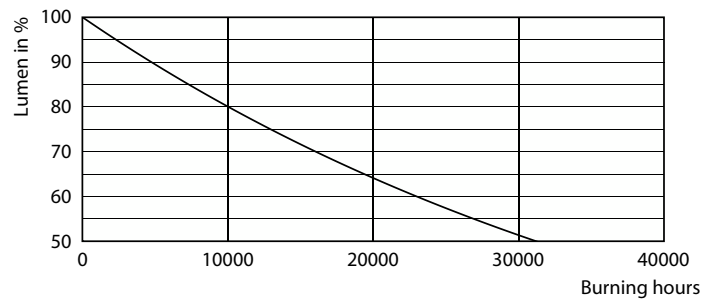

Maatschets

Product	D	C
CorePro LEDspot 4-50W GU10 827 36D DIM	50 mm	54 mm

Fotometrische gegevens

Light Distribution Diagram - CorePro LEDspot 4-50W GU10 827 36D DIM

Spectral Power Distribution Colour - CorePro LEDspot 4-50W GU10 827 36D DIM

CorePro LEDspot MV - GU10

Fotometrische gegevens

© 2023 Philips Lighting B.V. Page 1/1

Accent Lighting Spots - CorePro LEDspot 4-50W GU10 827 36D DIM

Levensduur

Life Expectancy Diagram - CorePro LEDspot 4-50W GU10 827 36D DIM