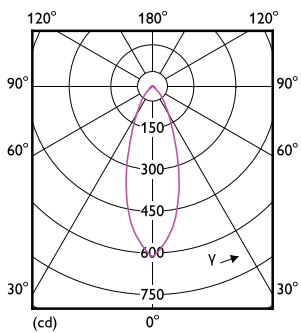

Maatschets

Product	D	C
CorePro LEDspot 4-50W GU10 827 36D DIM	50 mm	54 mm

Fotometrische gegevens

Light Distribution Diagram - CorePro LEDspot 4-50W GU10 827 36D DIM

Spectral Power Distribution Colour - CorePro LEDspot 4-50W GU10 827 36D DIM