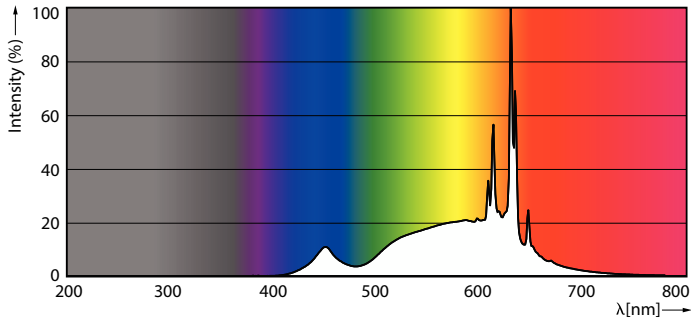

CorePro LEDspot MV

Fotometriska data

Spectral Power Distribution Colour - CorePro LEDspot 3-35W GU10 827 36D DIM