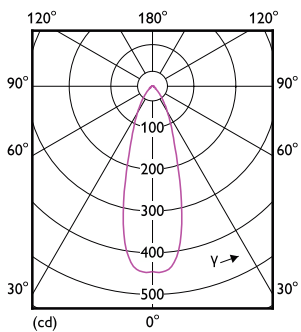

Fotometriska data

Light Distribution Diagram - CorePro LEDspot 3-35W GU10 827 36D DIM