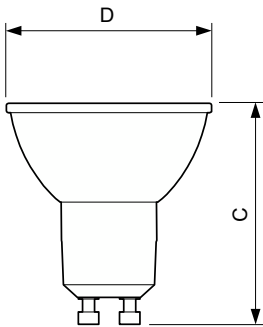

CorePro LEDspot MV

Mekanik och armaturhus

Lampform	PAR16 [PAR 2 tum/50 mm]

Användning och godkännande

Energieffektivitetsklass	F
Lämplig för accentbelysning	Ja
Energiförbrukning kWh/1 000 tim	3 kWh
EPREL-registreringsnummer	400298
EyeComfort	Ja

Produktdata

Beställningsproduktnamn	CorePro LEDspot 3-35W GU10 827 36D DIM
	DIM

Fullständigt produktnamn	CorePro LEDspot 3-35W GU10 827 36D DIM
Full EOC	871869672133900
Beskrivning av lokal kod	8296644
Beställningsnummer	72133900
Materialnummer (12NC)	929002495802
Lokal kod	8296644
SAP-Räknare – Antal per förpackning	1
EAN/UPC – Produkt/fodral	8718696721339
Räknare – antal förpackningar per kartong	10
EAN/UPC – Hölje	8718696721346

Måttskiss

Product	D	C
CorePro LEDspot 3-35W GU10 827 36D DIM	50 mm	54 mm