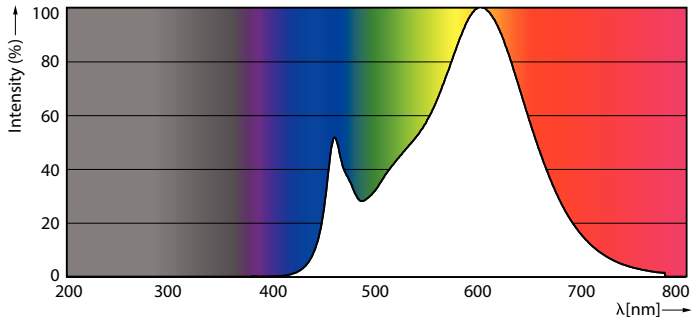

CorePro LEDcapsule MV

Fotometriska data

Spectral Power Distribution Colour - CorePro LEDcapsule 3.2-40W ND G9 830