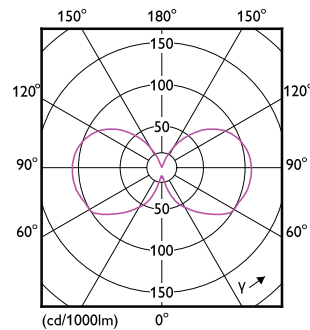

General uniform lighting - CorePro LEDcapsule 3.2-40W ND G9 830

Light Distribution Diagram - CorePro LEDcapsule 3.2-40W ND G9 830