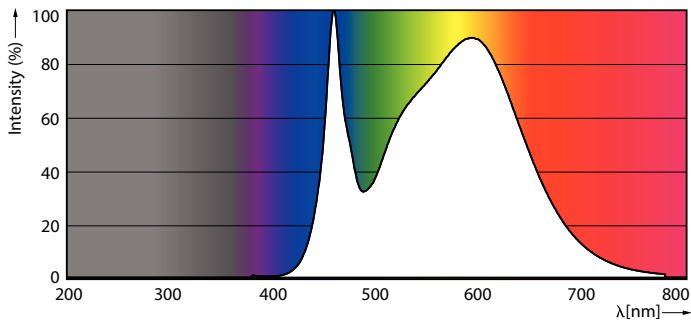

Fotometriska data

OSRAM Powerline U Philips Lighting BV Page 1/1

Spectral Power Distribution Colour - CorePro R7S 118mm 7.2-60W 840

General uniform lighting - CorePro R7S 118mm 7.2-60W 840