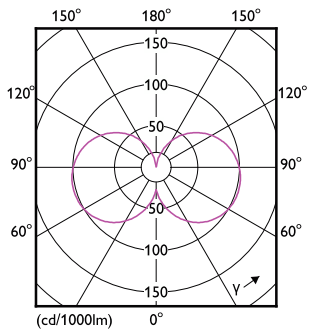

Lämplig för accentbelysning	Nej
Energiförbrukning kWh/1 000 tim	8 kWh
EPREL-registreringsnummer	624213
EyeComfort	Ja
Produktdata	
Beställningsproduktnamn	CorePro R7S 118mm 7.2-60W 830
Fullständigt produktnamn	CorePro LED linear R7S 118mm 7.2-60W 830
Full EOC	871951430397300

Måttskiss

Product	D	C
CorePro R7S 118mm 7.2-60W 830	15 mm	118 mm

Fotometriska data

Light Distribution Diagram - CorePro R7S 118mm 7.2-60W 830

Spectral Power Distribution Colour - CorePro R7S 118mm 7.2-60W 830