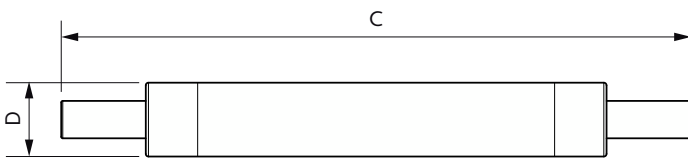

CorePro LEDlinear MV

Lämplig för accentbelysning	Nej
Energiförbrukning kWh/1 000 tim	8 kWh
EPREL-registreringsnummer	624213
EyeComfort	Ja
Produktdata	
Beställningsproduktnamn	CorePro R7S 118mm 7.2-60W 830
Fullständigt produktnamn	CorePro LED linear R7S 118mm 7.2-60W 830
Full EOC	871951430397300

Beskrivning av lokal kod	8296638
Beställningsnummer	30397300
Materialnummer (12NC)	929002495002
Lokal kod	8296638
SAP-Räknare – Antal per förpackning	1
EAN/UPC - Produkt/fodral	8719514303973
Räknare - antal förpackningar per kartong	10
EAN/UPC - Hölje	8719514303980

Måttskiss

Product	D	C
CorePro R7S 118mm 7.2-60W 830	15 mm	118 mm