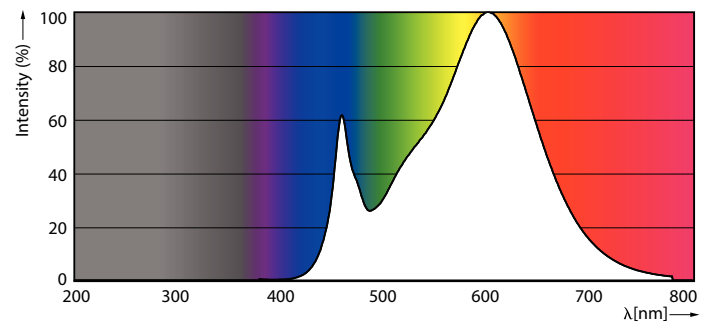

Product gegevens

Algemene informatie	
Lampvoet	R7s
Nominale levensduur	15.000 hr
Schakelcyclus	8.000
Lamptype	LED
Meetreferentie van lichtstroom	Sphere
CE-markering	Ja
Conform EU RoHS-richtlijn	Ja

Gegevens lichttechniek	
Kleurcode	830 [CCT of 3000K]
Lichtstroom	810 lm
Kleuraanduiding	Wit (WH)
Gecorreleerde kleurtemperatuur (nom)	3000 K
Lichtrendement (gespec.) (nom.)	112,00 lm/W
Kleurconsistentie	<6
Kleurweergave-index (CRI)	80
LLMF bij einde nominale levensduur (nom.)	70 %
Flikkerwaarde (PstLM)	1
Stroboscoopeffectwaarde (SVM)	0,4
Photobiological safety according to EN 62471	RGO

Maatschets

Product	D	C
CorePro R7S 118mm 7.2-60W 830	15 mm	118 mm

Fotometrische gegevens

Light Distribution Diagram - CorePro R7S 118mm 7.2-60W 830

Spectral Power Distribution Colour - CorePro R7S 118mm 7.2-60W 830