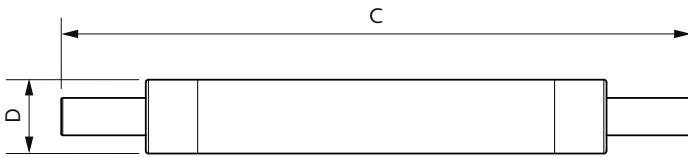

CorePro LEDlinear MV

Geschikt voor accentverlichting	Nee
Energieverbruik kWh/1.000 uur	8 kWh
EPREL-registratienummer	624213
EyeComfort	Ja
Productgegevens	
Productnaam voor bestelling	CorePro R7S 118mm 7.2-60W 830
Volledige productnaam	CorePro R7S 118mm 7.2-60W 830
Full EOC	871951430397300

Bestelcode	8719514303973
Materiaalnr. (12NC)	929002495002
Lokale code	30397300
Numerator - Aantal per pak	1
EAN/UPC - product/behuizing	8719514303973
Numerator - Dozen per buitendoos	10
EAN/UPC - Case	8719514303980

Maatschets

Product	D	C
CorePro R7S 118mm 7.2-60W 830	15 mm	118 mm