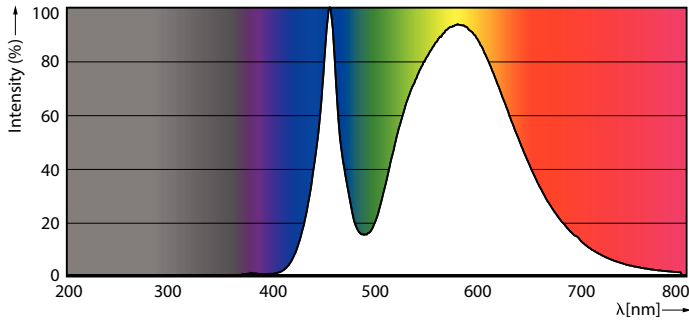

CorePro - LED HID SON-T

Fotometriska data

Spectral Power Distribution Colour - TForce Core LED road 40W 740 E40 MV