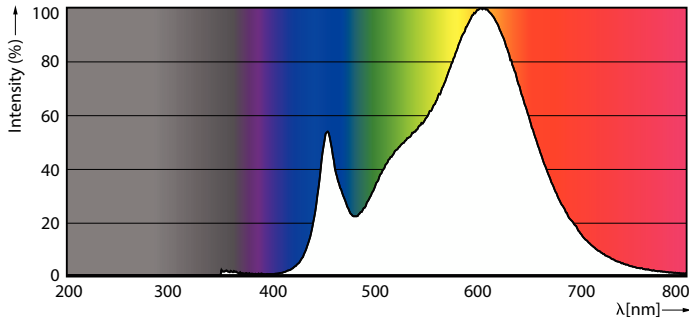

CorePro Glass LED bulbs

Fotometriska data

Spectral Power Distribution Colour - CorePro LEDBulbND10.5-100W E27A60 830FRG