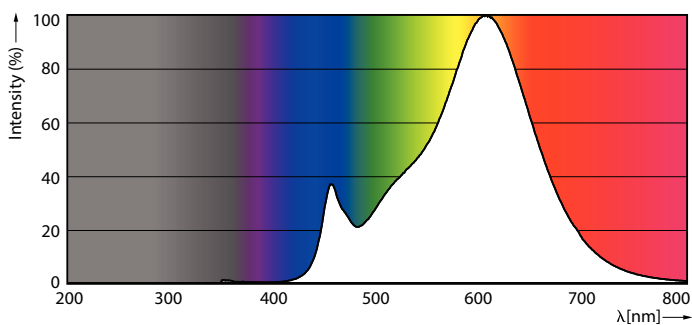

Färgbeständighet	<6
Färgåtergivningsindex	80
LLMF vid slutet av nominell livslängd (nom)	70 %
Flimmervärde (PstLM)	1
Stroboskopisk effekt	0,4
Photobiological safety according to EN 62471	RG0
Drift och elektricitet	
Line Frequency	50 to 60 Hz
Ingångsfrekvens	50-60 Hz
Effektförbrukning	7,2 W
Lampström (nom)	45 mA
Motsvarande effekt	50 W
Tändningstid (nom)	0,5 s
Uppvärmningstid till 60 % ljus	0,5 s

Måttskiss

Product	D	C
MAS VLE LEDBulbD7.2-50W E27 A60 827 CM G	60 mm	106 mm

Fotometriska data

Light Distribution Diagram - MAS VLE LEDBulbD7.2-50W E27 A60 827 CM G

Spectral Power Distribution Colour - MAS VLE LEDBulbD7.2-50W E27 A60 827 CM G

MASTER Value Glass LED bulbs

Fotometriska data

© Philips Lighting B.V. 2023

General uniform lighting - MAS VLE LEDBulbD7.2-50W E27 A60 827 CM G

Livslängd

Life Expectancy Diagram - MAS VLE LEDBulbD7.2-50W E27 A60 827 CM G