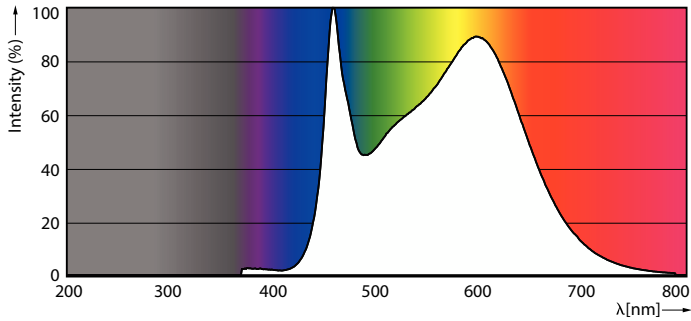

Lâmpadas de vidro Corepro High Lumen

Dados fotométricos

Spectral Power Distribution Colour - CorePro LEDBulbND 200W E27 A95 840 FR G