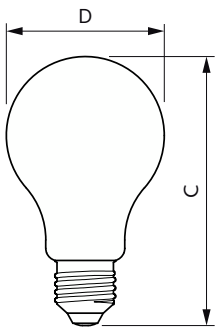

Produkt Daten

Allgemeine Informationen		Restlichtstrom am Ende der Nennlebensdauer (Nom.)	
Socket	E27 [E27]		70 %
Nennlebensdauer	15.000 Stunde(n)	Flackerwert (PstLM) – Flackerwert gemäß EN 61000-3-3	
Schaltzyklus	20.000		1
Beleuchtungstechnologie	LED	Messung der Sichtbarkeit des Stroboskopeffekts (SVM)	
CE-Zeichen	Ja		0,4
EU RoHS-konform	Ja	Photobiologische Sicherheit gemäß EN 62471	
			RG1
Lichttechnische Daten		Betrieb und Elektrik	
Farbcode	840 [CCT of 4000K]	Netzfrequenz	50 to 60 Hz
Lichtstrom	2.000 lm	Eingangsfrequenz	50 bis 60 Hz
Lichtfarbe	Kaltweiß (CW)	Energieverbrauch	13 W
Ähnlichste Farbtemperatur (Nom)	4000 K	Lampenstrom (Nom)	120 mA
Nennlichtausbeute (nom.)	153,00 lm/W	Äquivalente Leistung	120 W
Farbkonsistenz	<6	Startzeit (Nom)	0,5 s
Farbwiedergabeindex (CRI)	80	Aufwärmzeit bis 60 % Licht	0,5 s
		Leistungsfaktor (Bruchteil)	0,51

CorePro Glass Lampen mit hoher Lichtstärke

Spannung (Nom)	220-240 V
Temperatur	
Gehäusetemperatur (Nom)	60 °C
Lichtregelung und Dimmen	
Dimmbar	Nein
Mechanik und Gehäuse	
Kolbenausführung	Matt
Kolbenform	A67 [A 67 mm]
Genehmigung und Anwendung	
Energieeffizienzklasse	D
Energieverbrauch kWh/1.000 Std.	13 kWh
EPREL Registrierungsnummer	374903

Abmessungsskizzen

Product	D	C
CorePro LEDBulbND 120W E27 A67 840 FR G	70 mm	121 mm

Photometrische Daten

General uniform lighting - CorePro LEDBulbND 120W E27 A67 840 FR G

Light Distribution Diagram - CorePro LEDBulbND 120W E27 A67 840 FR G