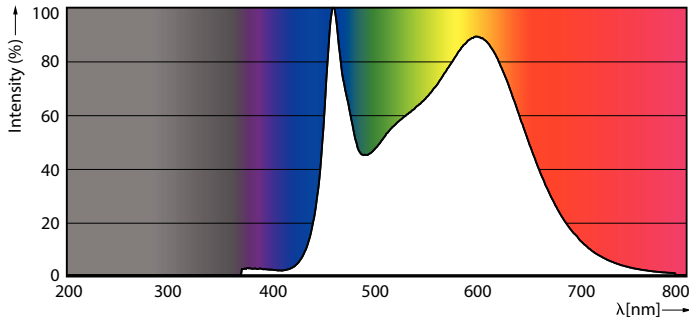

CorePro Glass Lampen mit hoher Lichtstärke

Photometrische Daten

Spectral Power Distribution Colour - CorePro LEDBulbND 120W E27 A67 840 FR G