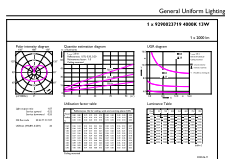

Photometrische Daten

General uniform lighting - CorePro LEDBulbND 120W E27 A67 840 FR G

Light Distribution Diagram - CorePro LEDBulbND 120W E27 A67 840 FR G