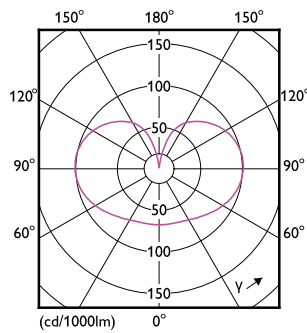

Produkt Daten

Allgemeine Informationen		Restlichtstrom am Ende der Nennlebensdauer (Nom.)	
Socket	E27 [E27]		70 %
Nennlebensdauer	15.000 Stunde(n)	Flackerwert (PstLM) – Flackerwert gemäß EN 61000-3-3	
Schaltzyklus	20.000		1
Beleuchtungstechnologie	LED	Messung der Sichtbarkeit des Stroboskopeffekts (SVM)	
CE-Zeichen	Ja		0,4
EU RoHS-konform	Ja	Photobiologische Sicherheit gemäß EN 62471	
			RG1
Lichttechnische Daten		Betrieb und Elektrik	
Farbcode	840 [CCT of 4000K]	Netzfrequenz	50 to 60 Hz
Lichtstrom	2.000 lm	Eingangsfrequenz	50 bis 60 Hz
Lichtfarbe	Kaltweiß (CW)	Energieverbrauch	13 W
Ähnlichste Farbtemperatur (Nom)	4000 K	Lampenstrom (Nom)	120 mA
Nennlichtausbeute (nom.)	153,00 lm/W	Äquivalente Leistung	120 W
Farbkonsistenz	<6	Startzeit (Nom)	0,5 s
Farbwiedergabeindex (CRI)	80	Aufwärmzeit bis 60 % Licht	0,5 s
		Leistungsfaktor (Bruchteil)	0,51

CorePro Glass Lampen mit hoher Lichtstärke

Spannung (Nom)	220-240 V
Temperatur	
Gehäusetemperatur (Nom)	60 °C
Lichtregelung und Dimmen	
Dimmbar	Nein
Mechanik und Gehäuse	
Kolbenausführung	Matt
Kolbenform	A67 [A 67 mm]
Genehmigung und Anwendung	
Energieeffizienzklasse	D
Energieverbrauch kWh/1.000 Std.	13 kWh
EPREL Registrierungsnummer	374903

Abmessungsskizzen

Product	D	C
CorePro LEDBulbND 120W E27 A67 840 FR G	70 mm	121 mm

Photometrische Daten

General uniform lighting - CorePro LEDBulbND 120W E27 A67 840 FR G

Light Distribution Diagram - CorePro LEDBulbND 120W E27 A67 840 FR G