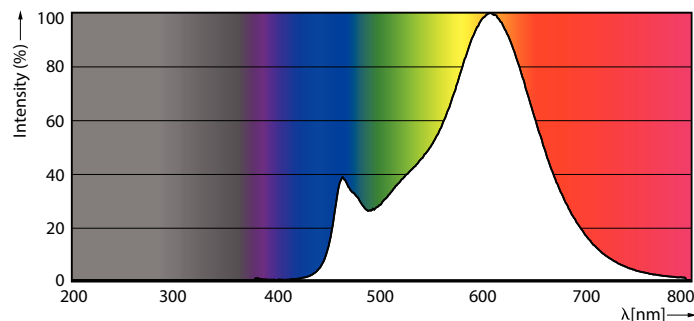

Fotometriska data

Spectral Power Distribution Colour - CorePro LEDBulbND 120W E27 A67 827 CL G

General uniform lighting - CorePro LEDBulbND 120W E27 A67 827 CL G