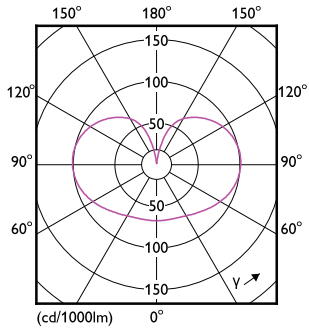

Måttskiss

Product	D	C
CorePro LEDBulbND 120W E27 A67 827 CL G	70 mm	121 mm

Fotometriska data

Spectral Power Distribution Colour - CorePro LEDBulbND 120W E27 A67 827 CL G

General uniform lighting - CorePro LEDBulbND 120W E27 A67 827 CL G

CorePro Glass High Lumen bulbs

Fotometriska data

Light Distribution Diagram - CorePro LEDBulbND 120W E27 A67 827 CL G

Livslängd

Life Expectancy Diagram - CorePro LEDBulbND 120W E27 A67 827 CL G

Lumen Maintenance Diagram - CorePro LEDBulbND 120W E27 A67 827 CL G