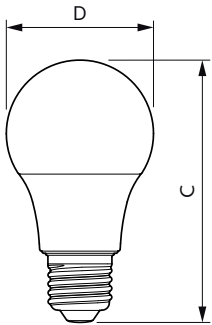

CorePro Plastic LEDbulbs

Styrenheter och dimring

Dimbar	Nej

Mekanik och armaturhus

Ljuskällans ytbehandling	Frostad
Material i lampan	Plast
Lampform	A60 [A 60 mm]

Användning och godkännande

Energieffektivitetsklass	F
Energiförbrukning kWh/1 000 tim	8 kWh
EPREL-registreringsnummer	397611
EyeComfort	Ja

Produktdata

Beställningsproduktnamn	LEDbulb ND 8-60W A60 E27 827 2CT
Fullständigt produktnamn	LEDbulb ND 8-60W A60 E27 827 2CT
Full EOC	871951447109200
Beskrivning av lokal kod	8298130
Beställningsnummer	47109200
Materialnummer (12NC)	929002306262
Lokal kod	8298130
SAP-Räknare – Antal per förpackning	1
EAN/UPC - Produkt/fodral	8719514471092
Räknare - antal förpackningar per kartong	6
EAN/UPC - Hölje	8719514471108

Måttskiss

Product	D	C
LEDbulb ND 8-60W A60 E27 827 2CT	60 mm	108 mm