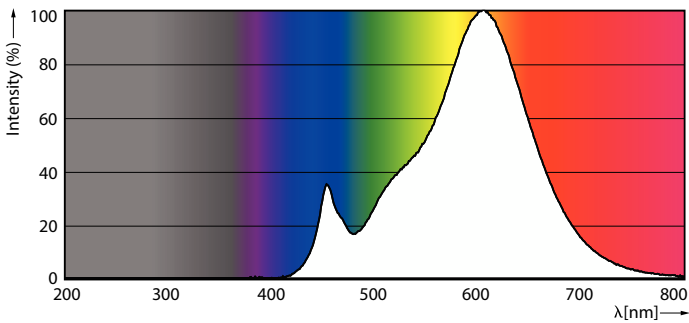

Fotometriska data

Spectral Power Distribution Colour - LEDbulb ND 8-60W A60 E27 827 2CT

General uniform lighting - LEDbulb ND 8-60W A60 E27 827 2CT