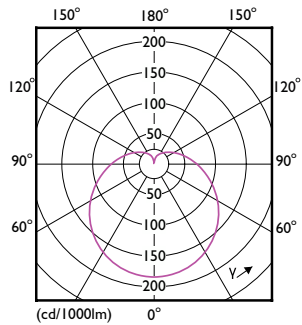

CorePro LEDbulb - Plastic

Fotometrische gegevens

Light Distribution Diagram - CorePro LEDbulb ND 8-60W A60 E27 827

Levensduur