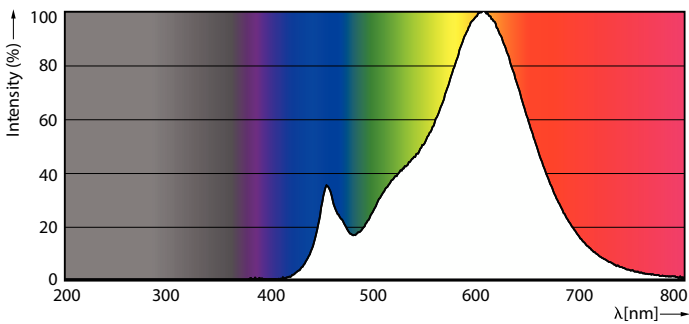

Fotometrische gegevens

Spectral Power Distribution Colour - CorePro LEDbulb ND 8-60W A60 E27
827

General uniform lighting - CorePro LEDbulb ND 8-60W A60 E27 827