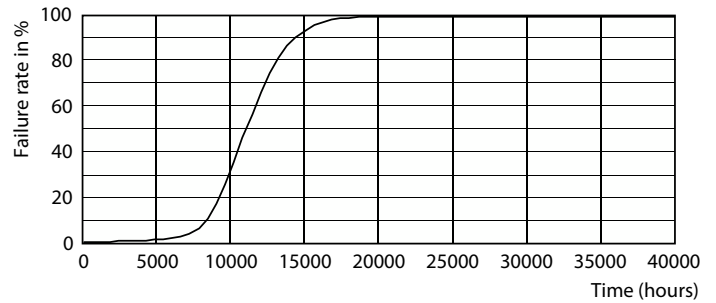

Produkt Daten

Allgemeine Informationen		Nennlichtausbeute (nom.)	
Sockel	E27	Nennlichtausbeute (nom.)	100 lm/W
Nennlebensdauer	15.000 Stunde(n)	Farbkonsistenz	<6
Schaltzyklus	50.000	Farbwiedergabeindex (CRI)	80
Beleuchtungstechnologie	LED	Restlichtstrom am Ende der Nennlebensdauer (Nom.)	70 %
Referenz für Lichtstrommessung	Sphere	Flackerwert (PstLM) – Flackerwert gemäß EN 61000-3-3	1
CE-Zeichen	Ja	Messung der Sichtbarkeit des Stroboskopeffekts (SVM)	0,4
EU RoHS-konform	Ja	Photobiologische Sicherheit gemäß EN 62471	RG1
Lichttechnische Daten		Betrieb und Elektrik	
Farbcode	827 [CCT of 2700K]	Netzfrequenz	50 to 60 Hz
Ausstrahlungswinkel (Nom)	180 Grad	Eingangsfrequenz	50 bis 60 Hz
Lichtstrom	806 lm	Energieverbrauch	8 W
Lichtfarbe	Warmweiß (WW)		
Ähnlichste Farbtemperatur (Nom)	2700 K		

Abmessungsskizzen

Product	D	C
CorePro LEDbulb ND 8-60W A60 E27 827	60 mm	108 mm

Photometrische Daten

Spectral Power Distribution Colour - CorePro LEDbulb ND 8-60W A60 E27 827

General uniform lighting - CorePro LEDbulb ND 8-60W A60 E27 827

CorePro LEDbulb Glühlampenform

Photometrische Daten

Light Distribution Diagram - CorePro LEDbulb ND 8-60W A60 E27 827

Lebensdauer

Lumen Maintenance Diagram - CorePro LEDbulb ND 8-60W A60 E27 827

Life Expectancy Diagram - CorePro LEDbulb ND 8-60W A60 E27 827