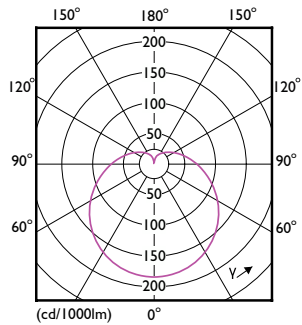

Produkt Daten

Allgemeine Informationen		Nennlichtausbeute (nom.)	
Sockel	E27	Nennlichtausbeute (nom.)	100 lm/W
Nennlebensdauer	15.000 Stunde(n)	Farbkonsistenz	<6
Schaltzyklus	50.000	Farbwiedergabeindex (CRI)	80
Beleuchtungstechnologie	LED	Restlichtstrom am Ende der Nennlebensdauer (Nom.)	70 %
Referenz für Lichtstrommessung	Sphere	Flackerwert (PstLM) – Flackerwert gemäß EN 61000-3-3	1
CE-Zeichen	Ja	Messung der Sichtbarkeit des Stroboskopeffekts (SVM)	0,4
EU RoHS-konform	Ja	Photobiologische Sicherheit gemäß EN 62471	RG1
Lichttechnische Daten		Betrieb und Elektrik	
Farbcode	827 [CCT of 2700K]	Netzfrequenz	50 to 60 Hz
Ausstrahlungswinkel (Nom)	180 Grad	Eingangsfrequenz	50 bis 60 Hz
Lichtstrom	806 lm	Energieverbrauch	8 W
Lichtfarbe	Warmweiß (WW)		
Ähnlichste Farbtemperatur (Nom)	2700 K		

Abmessungsskizzen

Product	D	C
CorePro LEDbulb ND 8-60W A60 E27 827	60 mm	108 mm

Photometrische Daten

Spectral Power Distribution Colour - CorePro LEDbulb ND 8-60W A60 E27 827

General uniform lighting - CorePro LEDbulb ND 8-60W A60 E27 827

CorePro LEDbulb Glühlampenform

Photometrische Daten

Light Distribution Diagram - CorePro LEDbulb ND 8-60W A60 E27 827

Lebensdauer

Lumen Maintenance Diagram - CorePro LEDbulb ND 8-60W A60 E27 827

Life Expectancy Diagram - CorePro LEDbulb ND 8-60W A60 E27 827