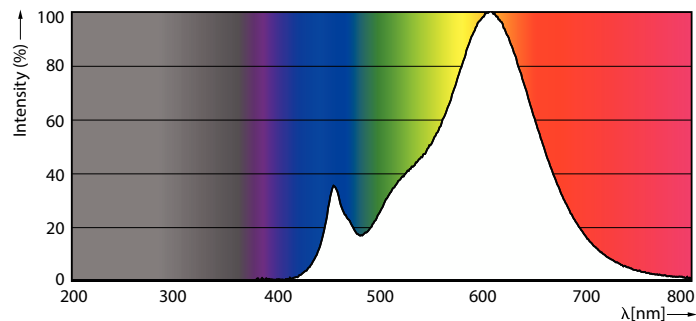

Photometrische Daten

Spectral Power Distribution Colour - CorePro LEDbulb ND 8-60W A60 E27 827

General uniform lighting - CorePro LEDbulb ND 8-60W A60 E27 827