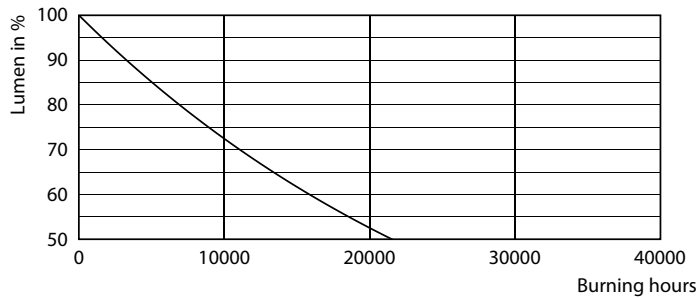

Lebensdauer

Lumen Maintenance Diagram - CorePro LEDbulb ND 8-60W A60 E27 827