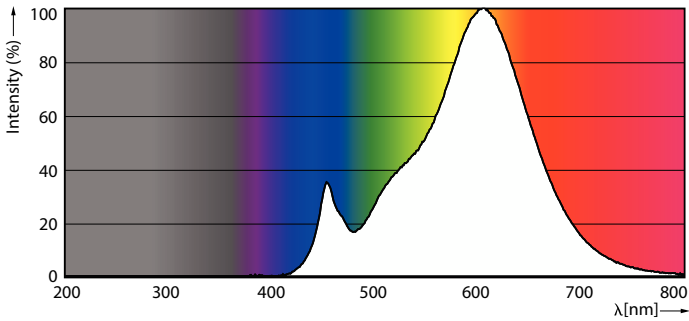

Données du produit

Informations générales	
Culot	E27 [E27]
Durée de vie nominale	15 000 h
Nombre de cycles d'allumage	50 000
Type de lampe	LED
Référence de mesure de flux	Sphere
Conforme à RoHS	Oui
Données techniques de l'éclairage	
Code couleur	827 [CCT of 2700K]
Angle du faisceau (nom.)	180 degré(s)
Flux lumineux	806 lm
Désignation de la couleur	Blanc chaud (WW)
Température de couleur corrélée (nom.)	2700 K
Efficacité lumineuse (nominale)	100,00 lm/W
Cohérence des couleurs	<6
Indice de rendu de couleur (IRC)	80
LLMF à la fin de la durée de vie nominale (nom.)	70 %

Finition ampoule	Dépoli
Forme de la lampe	A60 [A 60 mm]

Approbation et application

Classe d'efficacité énergétique	F
Consommation d'énergie kWh/1 000 h	8 kWh
Numéro d'enregistrement EPREL	397611
EyeComfort	Oui

Schéma dimensionnel

Product	D	C
LEDbulb ND 8-60W A60 E27 827 6CT	60 mm	108 mm

Données photométriques

Spectral Power Distribution Colour - LEDbulb ND 8-60W A60 E27 827 6CT

General uniform lighting - LEDbulb ND 8-60W A60 E27 827 6CT