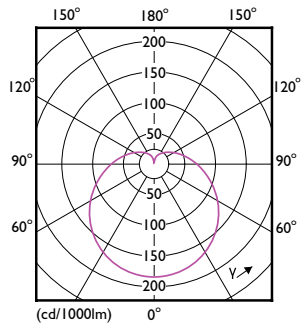

Données du produit

Informations générales	
Culot	E27 [E27]
Durée de vie nominale	15 000 h
Nombre de cycles d'allumage	50 000
Type de lampe	LED
Référence de mesure de flux	Sphere
Conforme à RoHS	Oui
Données techniques de l'éclairage	
Code couleur	827 [CCT of 2700K]
Angle du faisceau (nom.)	180 degré(s)
Flux lumineux	806 lm
Désignation de la couleur	Blanc chaud (WW)
Température de couleur corrélée (nom.)	2700 K
Efficacité lumineuse (nominale)	100,00 lm/W
Cohérence des couleurs	<6
Indice de rendu de couleur (IRC)	80
LLMF à la fin de la durée de vie nominale (nom.)	70 %

Schéma dimensionnel

Product	D	C
LEDbulb ND 8-60W A60 E27 827 6CT	60 mm	108 mm

Données photométriques

Spectral Power Distribution Colour - LEDbulb ND 8-60W A60 E27 827 6CT

General uniform lighting - LEDbulb ND 8-60W A60 E27 827 6CT

Lampes CorePro LEDbulb forme classique

Données photométriques

Light Distribution Diagram - LEDbulb ND 8-60W A60 E27 827 6CT

Durée de vie

Lumen Maintenance Diagram - LEDbulb ND 8-60W A60 E27 827 6CT

Life Expectancy Diagram - LEDbulb ND 8-60W A60 E27 827 6CT