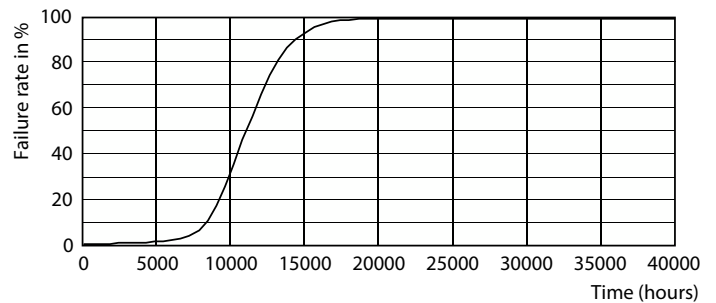

Données du produit

Informations générales	
Culot	E27 [E27]
Durée de vie nominale	15 000 h
Nombre de cycles d'allumage	50 000
Type de lampe	LED
Référence de mesure de flux	Sphere
Conforme à RoHS	Oui
Données techniques de l'éclairage	
Code couleur	827 [CCT of 2700K]
Angle du faisceau (nom.)	180 degré(s)
Flux lumineux	806 lm
Désignation de la couleur	Blanc chaud (WW)
Température de couleur corrélée (nom.)	2700 K
Efficacité lumineuse (nominale)	100,00 lm/W
Cohérence des couleurs	<6
Indice de rendu de couleur (IRC)	80
LLMF à la fin de la durée de vie nominale (nom.)	70 %

Lampes CorePro LEDbulb forme classique

Données photométriques

Light Distribution Diagram - LEDbulb ND 8-60W A60 E27 827 6CT

Durée de vie

Lumen Maintenance Diagram - LEDbulb ND 8-60W A60 E27 827 6CT

Life Expectancy Diagram - LEDbulb ND 8-60W A60 E27 827 6CT