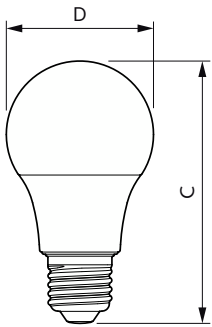

Données du produit

Informations générales	
Culot	E27 [E27]
Durée de vie nominale	15 000 h
Nombre de cycles d'allumage	50 000
Type de lampe	LED
Référence de mesure de flux	Sphere
Conforme à RoHS	Oui
Données techniques de l'éclairage	
Code couleur	827 [CCT of 2700K]
Angle du faisceau (nom.)	180 degré(s)
Flux lumineux	806 lm
Désignation de la couleur	Blanc chaud (WW)
Température de couleur corrélée (nom.)	2700 K
Efficacité lumineuse (nominale)	100,00 lm/W
Cohérence des couleurs	<6
Indice de rendu de couleur (IRC)	80
LLMF à la fin de la durée de vie nominale (nom.)	70 %

Finition ampoule	Dépoli
Forme de la lampe	A60 [A 60 mm]

Approbation et application

Classe d'efficacité énergétique	F
Consommation d'énergie kWh/1 000 h	8 kWh
Numéro d'enregistrement EPREL	397611
EyeComfort	Oui

Schéma dimensionnel

Product	D	C
LEDbulb ND 8-60W A60 E27 827 6CT	60 mm	108 mm

Données photométriques

Spectral Power Distribution Colour - LEDbulb ND 8-60W A60 E27 827 6CT

General uniform lighting - LEDbulb ND 8-60W A60 E27 827 6CT