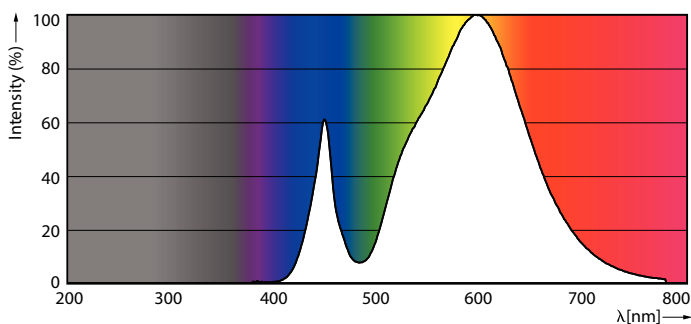

Spectral Power Distribution Colour - TForce LED Road 35W E27 730 MV