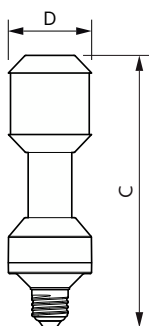

Master - LED HID SON-T

Spänning (nom)	100-277 V
Temperatur	
T-Case max. (nom)	95 °C
Styrenheter och dimring	
Dimbar	Nej
Mekanik och armaturhus	
Ljuskällans ytbehandling	Klar
Lampform	Annat
Användning och godkännande	
Energieffektivitetsklass	D
Energiförbrukning kWh/1 000 tim	35 kWh
EPREL-registreringsnummer	406205

Produktdata

Beställningsproduktnamn	TForce LED Road 35W E27 730 MV
Fullständigt produktnamn	TrueForce LED Road 35W E27 730 MV
Full EOC	871869967483000
Beskrivning av lokal kod	8296364
Beställningsnummer	67483000
Materialnummer (12NC)	929002221708
Lokal kod	8296364
SAP-Räknare – Antal per förpackning	1
EAN/UPC - Produkt/fodral	8718699674830
Räknare - antal förpackningar per kartong	6
EAN/UPC - Hölje	8718699674847

Måttskiss

Product	D	C
TForce LED Road 35W E27 730 MV	61 mm	200 mm