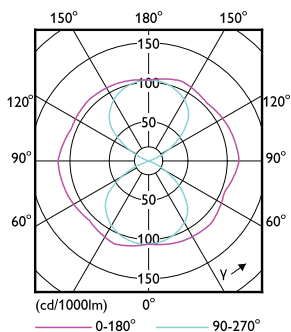

Fotometriska data

Light Distribution Diagram - TForce LED Road 35W E27 730 MV