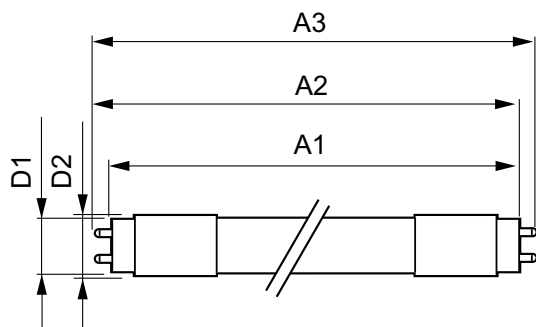

MasterConnect LEDtube EM/ nätspänning T8

MC LEDtube IA 1200mm UO 16W840 T8

Vi presenterar MasterConnect LEDtubes – smarta, eftermonterade T8-ljuskällor som ger dig ett smidigt och enkelt sätt att uppgradera till ansluten belysning. MasterConnect LED-ljuskällor ställs enkelt in med en intuitiv app och kan programmeras för att maximera energibesparingar, samtidigt som du får tillgång till trådlös och automatisk belysning för smidig och bekväm användning. Dessutom är de fullständigt skalnings- och uppgraderingsbara. Om du vill ha ytterligare fördelar som t.ex. fjärrstyrning eller styrning via kontrollpanel kan du behålla de ljuskällor du redan har installerat och lägga till en gateway för att ta del av alla fördelar med ett molnbaserat system. Det finns inget bättre sätt att ta belysningslösningar till nästa nivå.

Måttskiss

Mekanik och armaturhus	
Produktens längd	1 200 mm
Lampform	T8
Användning och godkännande	
Energieffektivitetsklass	D
Energisparande produkt	Ja
Godkännandemärkningar	Uppfyller RoHS TUV CE-märkning KEMA Keur-certifikat
Energiförbrukning kWh/1 000 tim	16 kWh
EPREL-registreringsnummer	406200
Produktdata	
Beställningsproduktnamn	MC LEDtube IA 1200mm UO 16W840 T8
Fullständigt produktnamn	MC LEDtube IA 1200mm UO 16W840 T8
Full EOC	871869966970600
Beskrivning av lokal kod	8295281
Beställningsnummer	929002210402
Materialnummer (12NC)	929002210402
Lokal kod	8295281
SAP-Räknare – Antal per förpackning	1
EAN/UPC - Produkt/fodral	8718699669706
Räknare - antal förpackningar per kartong	10
EAN/UPC - Hölje	8718699669713

Product	D1	D2	A1	A2	A3
MC LEDtube IA 1200mm UO 16W840 T8	25,8 mm	28 mm	1 198,2 mm	1 205,3 mm	1 212,4 mm

MasterConnect LEDtube EM/nätspänning T8

Fotometriska data

Light Distribution Diagram - MC LEDtube IA 1200mm UO 16W840 T8