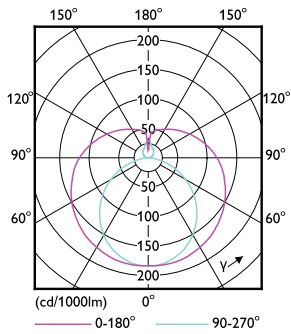

Product	D1	D2	A1	A2	A3
MC LEDtube IA 1200mm UO 16W840 T8	25,8 mm	28 mm	1 198,2 mm	1 205,3 mm	1 212,4 mm

MasterConnect LEDtube EM/nätspänning T8

Fotometriska data

Light Distribution Diagram - MC LEDtube IA 1200mm UO 16W840 T8