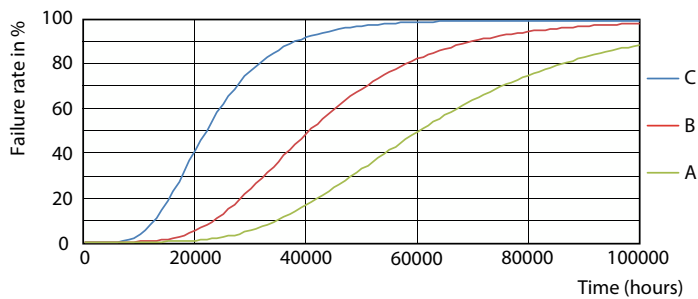

Livslängd

Life Expectancy Diagram - MC LEDtube IA 1200mm UO 16W840 T8