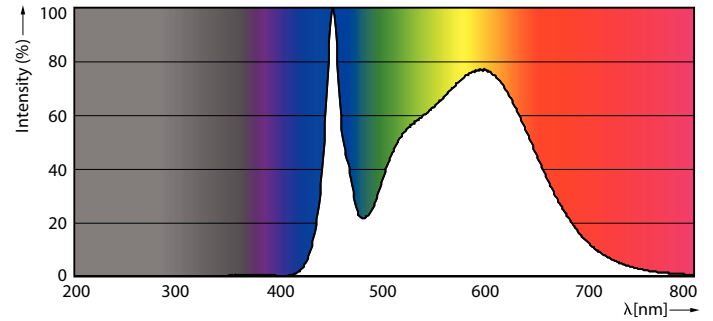

Spectral Power Distribution Colour - MC LEDtube IA 1200mm UO 16W840 T8

General uniform lighting

General uniform lighting - MC LEDtube IA 1200mm UO 16W840 T8