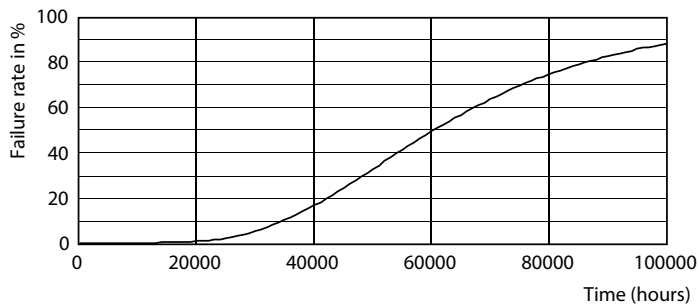

Life Expectancy Diagram - MC LEDtube IA 1200mm UO 16W840 T8

MasterConnect LEDtube EM/nätspänning T8

Livslängd

Lumen Maintenance Diagram - MC LEDtube IA 1200mm UO 16W840 T8

Lumen Maintenance Diagram - MC LEDtube IA 1200mm UO 16W840 T8