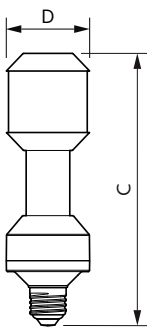

Master - LED HID SON-T

Spänning (nom)	100-277 V
Temperatur	
T-Case max. (nom)	95 °C
Styrenheter och dimring	
Dimbar	Nej
Mekanik och armaturhus	
Ljuskällans ytbehandling	Klar
Lampform	Annat
Användning och godkännande	
Energieffektivitetsklass	C
Energiförbrukning kWh/1 000 tim	35 kWh
EPREL-registreringsnummer	406196

Produktdata

Beställningsproduktnamn	TForce LED Road 35W E27 740 MV
Fullständigt produktnamn	TrueForce LED Road 35W E27 740 MV
Full EOC	871869967485400
Beskrivning av lokal kod	8296365
Beställningsnummer	67485400
Materialnummer (12NC)	929002068508
Lokal kod	8296365
SAP-Räknare - Antal per förpackning	1
EAN/UPC - Produkt/fodral	8718699674854
Räknare - antal förpackningar per kartong	6
EAN/UPC - Hölje	8718699674861

Måttskiss

Product	D	C
TForce LED Road 35W E27 740 MV	61 mm	200 mm