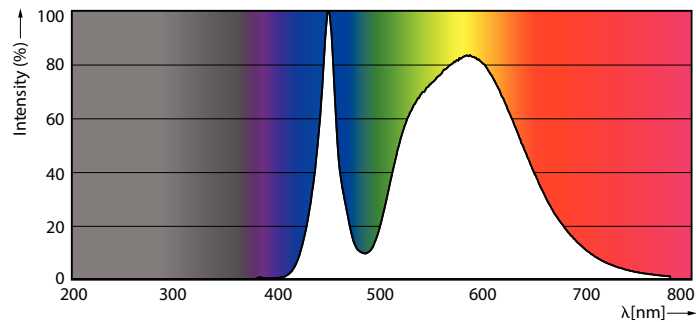

Master - LED HID SON-T

Spänning (nom)	100-277 V
Temperatur	
T-Case max. (nom)	95 °C
Styrenheter och dimring	
Dimbar	Nej
Mekanik och armaturhus	
Ljuskällans ytbehandling	Klar
Lampform	Annat
Användning och godkännande	
Energieffektivitetsklass	C
Energiförbrukning kWh/1 000 tim	35 kWh
EPREL-registreringsnummer	406196

Produktdata

Beställningsproduktnamn	TForce LED Road 35W E27 740 MV
Fullständigt produktnamn	TrueForce LED Road 35W E27 740 MV
Full EOC	871869967485400
Beskrivning av lokal kod	8296365
Beställningsnummer	67485400
Materialnummer (12NC)	929002068508
Lokal kod	8296365
SAP-Räknare - Antal per förpackning	1
EAN/UPC - Produkt/fodral	8718699674854
Räknare - antal förpackningar per kartong	6
EAN/UPC - Hölje	8718699674861

Måttskiss

Product	D	C
TForce LED Road 35W E27 740 MV	61 mm	200 mm

Fotometriska data

Spectral Power Distribution Colour - TForce LED Road 35W E27 740 MV

General uniform lighting - TForce LED Road 35W E27 740 MV