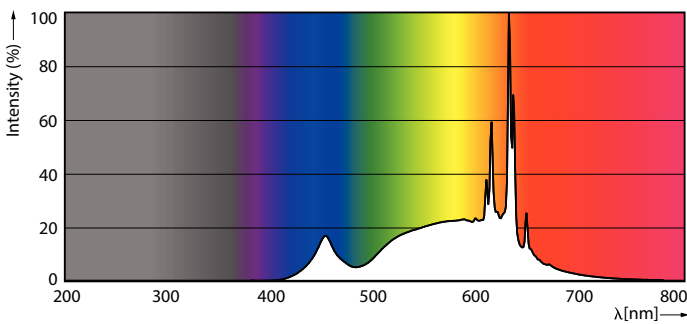

Fotometriska data

Spectral Power Distribution Colour - CorePro LEDspot 4-50W GU10 830 36D DIM