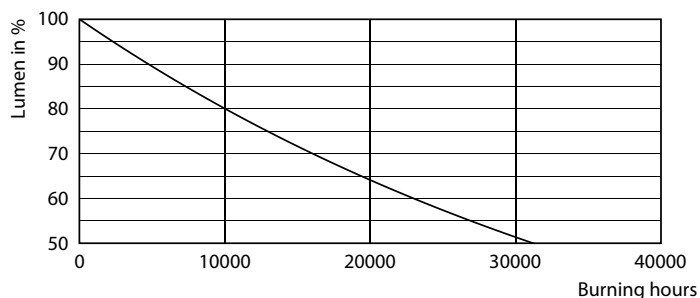

CorePro LEDspot MV

Fotometriska data

Accent Lighting Spots - CorePro LEDspot 4-50W GU10 830 36D DIM

Livslängd

Life Expectancy Diagram - CorePro LEDspot 4-50W GU10 830 36D DIM

Lumen Maintenance Diagram - CorePro LEDspot 4-50W GU10 830 36D DIM