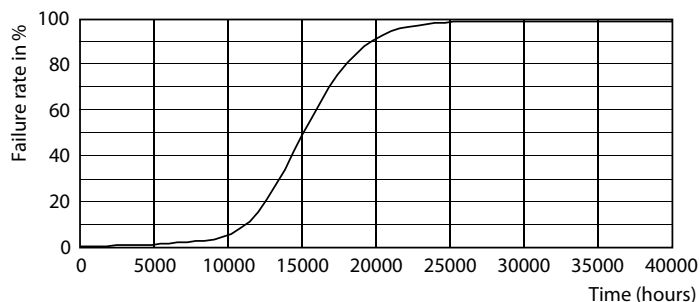

CorePro LEDspot MV

Fotometriska data

Accent Lighting Spots - CorePro LEDspot 4-50W GU10 830 36D DIM

Livslängd

Life Expectancy Diagram - CorePro LEDspot 4-50W GU10 830 36D DIM

Lumen Maintenance Diagram - CorePro LEDspot 4-50W GU10 830 36D DIM