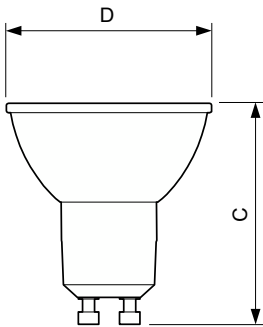

CorePro LEDspot MV

Mekanik och armaturhus

Lampform	PAR16 [PAR 2 tum/50 mm]

Användning och godkännande

Energieffektivitetsklass	F
Lämplig för accentbelysning	Ja
Energiförbrukning kWh/1 000 tim	4 kWh
EPREL-registreringsnummer	391911
EyeComfort	Ja

Produktdata

Beställningsproduktnamn	CorePro LEDspot 4-50W GU10 830 36D DIM

Fullständigt produktnamn	CorePro LEDspot 4-50W GU10 830 36D DIM
Full EOC	871951435883600
Beskrivning av lokal kod	8296648
Beställningsnummer	35883600
Materialnummer (12NC)	929002068302
Lokal kod	8296648
SAP-Räknare - Antal per förpackning	1
EAN/UPC - Produkt/fodral	8719514358836
Räknare - antal förpackningar per kartong	10
EAN/UPC - Hölje	8719514358843

Måttskiss

Product	D	C
CorePro LEDspot 4-50W GU10 830 36D DIM	50 mm	54 mm