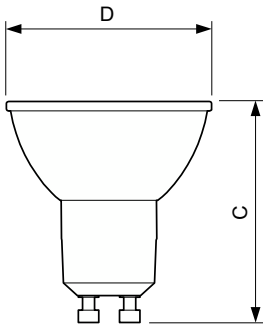

Maatschets

Product	D	C
CorePro LEDspot 4-50W GU10 830 36D DIM	50 mm	54 mm

Fotometrische gegevens

Spectral Power Distribution Colour - CorePro LEDspot 4-50W GU10 830 36D DIM

Light Distribution Diagram - CorePro LEDspot 4-50W GU10 830 36D DIM