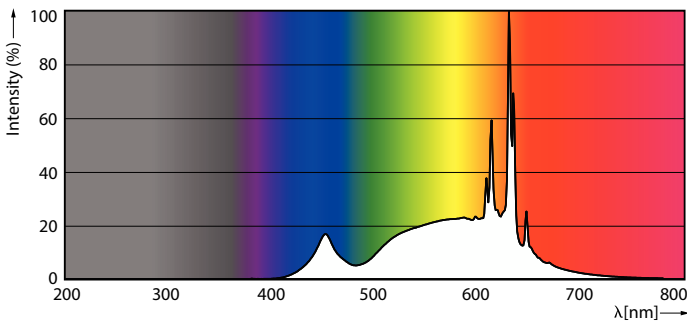

Product gegevens

Algemene informatie	
Lampvoet	GU10 [GU10]
Nominale levensduur	15.000 hr
Schakelcyclus	50.000
Lamptype	LED
Meetreferentie van lichtstroom	Narrow Cone
CE-markering	Ja
Conform EU RoHS-richtlijn	Ja
Gegevens lichttechniek	
Kleurcode	830 [CCT of 3000K]
Bundelhoek (nom.)	36 graden
Lichtstroom	345 lm
Lichtsterkte (nom.)	700 cd
Kleuraanduiding	Wit (WH)
Gecorreleerde kleurtemperatuur (nom)	3000 K
Lichtrendement (gespec.) (nom.)	86 lm/W
Kleurconsistentie	<6
Kleurweergave-index (CRI)	80
LLMF bij einde nominale levensduur (nom.)	70 %

Lichtstroom in conus van 90° (nom.)	345 lm
Flikkerwaarde (PstLM)	1
Stroboscoopeffectwaarde (SVM)	0,4
Photobiological safety according to EN 62471	RG1

Bedrijfs- en elektrische gegevens	
Ingangsfrequentie	50 to 60 Hz
Ingangsfrequentie	50 tot 60 Hz
Energieverbruik	4 W
Lampstroom (nom.)	23 mA
Overeenkomstig vermogen	50 W
Opstarttijd (nom.)	0,5 s
Opwarmtijd tot 60% licht	0,5 s
Arbeidsfactor	0,84
Spanning (nom.)	220-240 V

Productgegevens

Productnaam voor bestelling	CorePro LEDspot 4-50W GU10 830 36D DIM
-----------------------------	---

Volledige productnaam	CorePro LEDspot 4-50W GU10 830 36D DIM
Full EOC	871951435883600
Bestelcode	8719514358836
Materiaalnr. (12NC)	929002068302
Lokale code	35883600
Numerator - Aantal per pak	1
EAN/UPC - product/behuizing	8719514358836
Numerator - Dozen per buitendoos	10
EAN/UPC - Case	8719514358843

Maatschets

Product	D	C
CorePro LEDspot 4-50W GU10 830 36D DIM	50 mm	54 mm

Fotometrische gegevens

Spectral Power Distribution Colour - CorePro LEDspot 4-50W GU10 830 36D DIM

Light Distribution Diagram - CorePro LEDspot 4-50W GU10 830 36D DIM