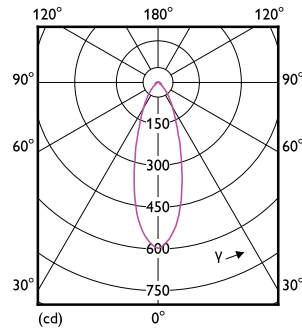

Maatschets

Product	D	C
CorePro LEDspot 4-50W GU10 830 36D DIM	50 mm	54 mm

Fotometrische gegevens

Spectral Power Distribution Colour - CorePro LEDspot 4-50W GU10 830 36D DIM

Light Distribution Diagram - CorePro LEDspot 4-50W GU10 830 36D DIM

CorePro LEDspot MV - GU10

Fotometrische gegevens

Accent Lighting Spots - CorePro LEDspot 4-50W GU10 830 36D DIM

Levensduur

Life Expectancy Diagram - CorePro LEDspot 4-50W GU10 830 36D DIM

Lumen Maintenance Diagram - CorePro LEDspot 4-50W GU10 830 36D DIM