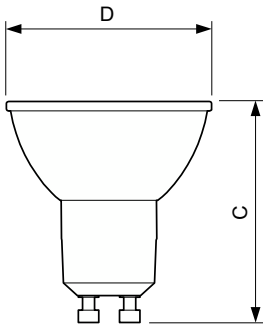

Maatschets

Product	D	C
CorePro LEDspot 3-35W GU10 830 36D DIM	50 mm	54 mm

Fotometrische gegevens

Light Distribution Diagram - CorePro LEDspot 3-35W GU10 830 36D DIM

Accent Lighting Spots - CorePro LEDspot 3-35W GU10 830 36D DIM