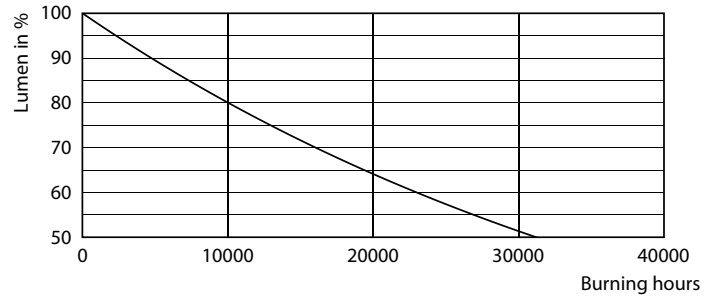

CorePro LEDspot MV - GU10

Fotometrische gegevens

Spectral Power Distribution Colour - CorePro LEDspot 3-35W GU10 830 36D DIM

Levensduur

Life Expectancy Diagram - CorePro LEDspot 3-35W GU10 830 36D DIM

Lumen Maintenance Diagram - CorePro LEDspot 3-35W GU10 830 36D DIM