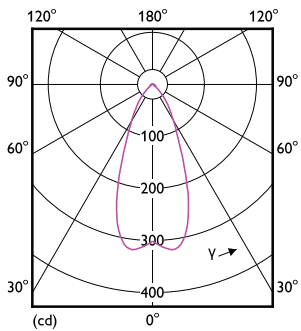

Maatschets

Product	D	C
CorePro LEDspot 3-35W GU10 830 36D DIM	50 mm	54 mm

Fotometrische gegevens

Light Distribution Diagram - CorePro LEDspot 3-35W GU10 830 36D DIM

Accent Lighting Spots - CorePro LEDspot 3-35W GU10 830 36D DIM