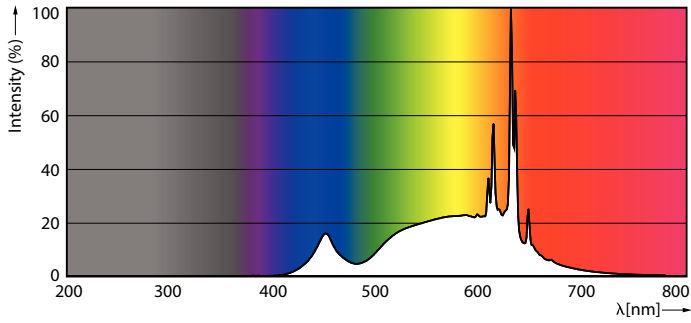

Product gegevens

Algemene informatie	
Lampvoet	GU10
Nominale levensduur	15.000 hr
Schakelcyclus	50.000
Lamptype	LED
Meetreferentie van lichtstroom	Narrow Cone
CE-markering	Ja
Conform EU RoHS-richtlijn	Ja

Gegevens lichttechniek	
Kleurcode	830 [CCT of 3000K]
Bundelhoek (nom.)	36 graden
Lichtstroom	230 lm
Lichtsterkte (nom.)	500 cd
Kleuraanduiding	Wit (WH)
Gecorreleerde kleurtemperatuur (nom)	3000 K
Lichtrendement (gespec.) (nom.)	76 lm/W
Kleurconsistentie	<6
Kleurweergave-index (CRI)	80
LLMF bij einde nominale levensduur (nom.)	70 %

Maatschets

Product	D	C
CorePro LEDspot 3-35W GU10 830 36D DIM	50 mm	54 mm

Fotometrische gegevens

Light Distribution Diagram - CorePro LEDspot 3-35W GU10 830 36D DIM

Accent Lighting Spots - CorePro LEDspot 3-35W GU10 830 36D DIM

CorePro LEDspot MV - GU10

Fotometrische gegevens

Spectral Power Distribution Colour - CorePro LEDspot 3-35W GU10 830 36D DIM

Levensduur

Life Expectancy Diagram - CorePro LEDspot 3-35W GU10 830 36D DIM

Lumen Maintenance Diagram - CorePro LEDspot 3-35W GU10 830 36D DIM