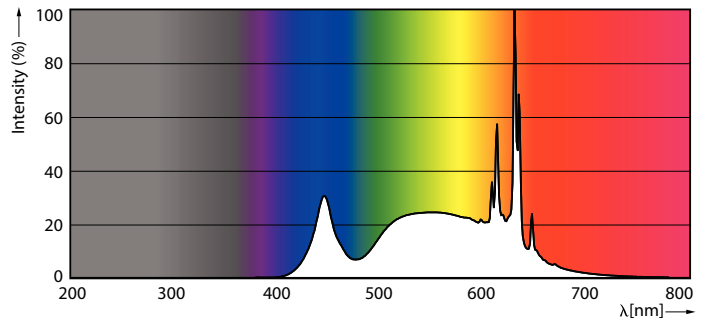

Accent Lighting Spots - CorePro LEDspot 4-50W GU10 840 36D DIM

Spectral Power Distribution Colour - CorePro LEDspot 4-50W GU10 840 36D DIM