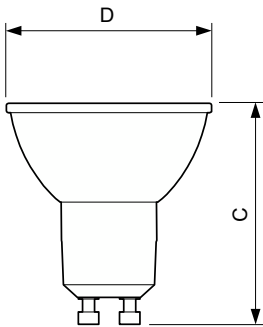

CorePro LEDspot MV

Mekanik och armaturhus

Lampform	PAR16 [PAR 2 tum/50 mm]

Användning och godkännande

Energieffektivitetsklass	F
Lämplig för accentbelysning	Ja
Energiförbrukning kWh/1 000 tim	4 kWh
EPREL-registreringsnummer	391907
EyeComfort	Ja

Produktdata

Beställningsproduktnamn	CorePro LEDspot 4-50W GU10 840 36D DIM
	DIM

Fullständigt produktnamn	CorePro LEDspot 4-50W GU10 840 36D DIM
Full EOC	871951435885000
Beskrivning av lokal kod	8296649
Beställningsnummer	35885000
Materialnummer (12NC)	929002065802
Lokal kod	8296649
SAP-Räknare – Antal per förpackning	1
EAN/UPC – Produkt/fodral	8719514358850
Räknare – antal förpackningar per kartong	10
EAN/UPC – Hölje	8719514358867

Måttskiss

Product	D	C
CorePro LEDspot 4-50W GU10 840 36D DIM	50 mm	54 mm