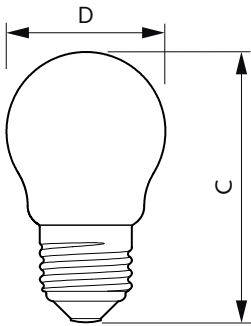

CorePro GLASS LED candles and lusters

Styrenheter och dimring

Dimbar	Nej

Mekanik och armaturhus

Ljuskällans ytbehandling	Frostad
Lampform	P45 [P 45 mm]

Användning och godkännande

Energieffektivitetsklass	E
Energiförbrukning kWh/1 000 tim	7 kWh
EPREL-registreringsnummer	387453
EyeComfort	Ja

Produktdata

Beställningsprodukt	CorePro LEDLusterND6.5-60W P45
	E27840FRG

Fullständigt produkt	CorePro LEDLusterND6.5-60W P45 E27840FRG
Full EOC	871951434770000
Beskrivning av lokal kod	8296581
Beställningsnummer	34770000
Materialnummer (12NC)	929002029392
Lokal kod	8296581
SAP-Räknare - Antal per förpackning	1
EAN/UPC - Produkt/fodral	8719514347700
Räknare - antal förpackningar per kartong	10
EAN/UPC - Hölje	8719514347717

Måttskiss

Product	D	C
CorePro LEDLusterND6.5-60W P45 E27840FRG	45 mm	78 mm