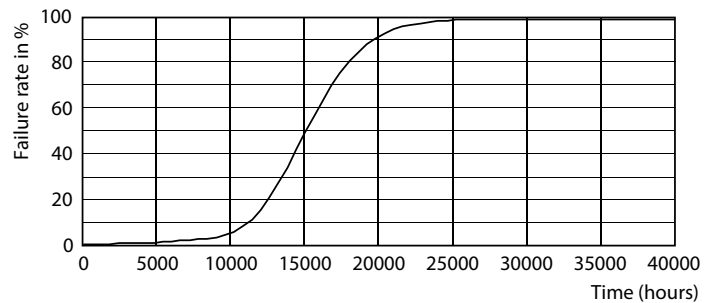

Life Expectancy Diagram - CorePro LEDLusterND6.5-60W P45 E27840FRG