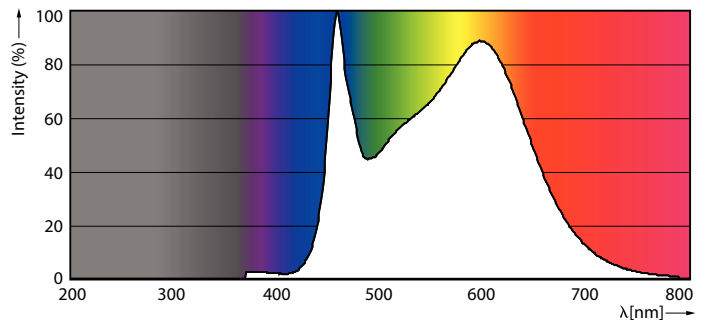

General uniform lighting - CorePro LEDLusterND6.5-60W P45 E27840FRG

Spectral Power Distribution Colour - CorePro LEDLusterND6.5-60W P45 E27840FRG