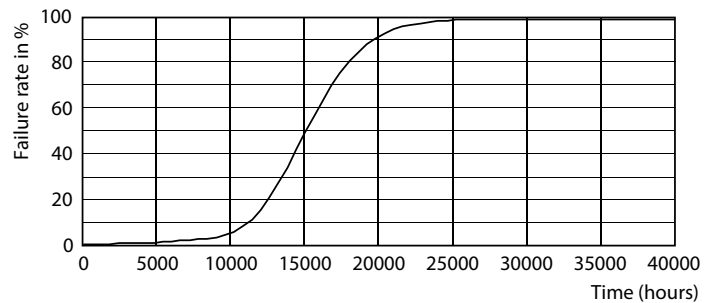

Life Expectancy Diagram - CorePro LEDLusterND6.5-60W P45 E27827FRG