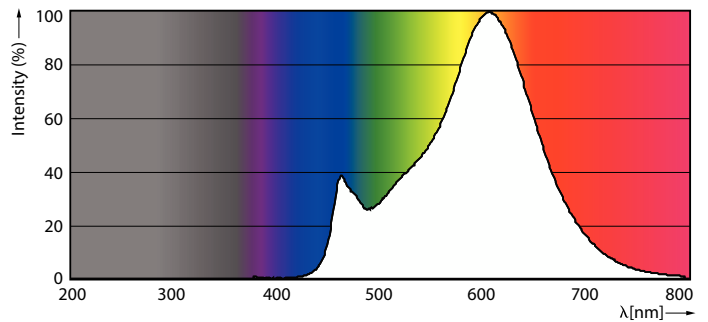

General uniform lighting - CorePro LEDLusterND6.5-60W P45 E27827FRG

Spectral Power Distribution Colour - CorePro LEDLusterND6.5-60W P45 E27827FRG