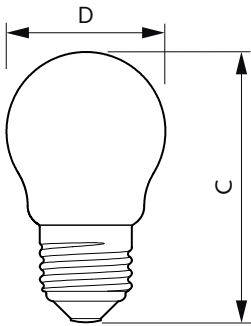

CorePro GLASS LED candles and lusters

Styrenheter och dimring

Dimbar	Nej

Mekanik och armaturhus

Ljuskällans ytbehandling	Frostad
Lampform	P45 [P 45 mm]

Användning och godkännande

Energieffektivitetsklass	E
Energiförbrukning kWh/1 000 tim	7 kWh
EPREL-registreringsnummer	387452
EyeComfort	Ja

Produktdata

Beställningsprodukt	CorePro LEDLusterND6.5-60W P45
	E27827FRG

Fullständigt produkt	CorePro LEDLusterND6.5-60W P45
	E27827FRG
Full EOC	871951434768700
Beskrivning av lokal kod	8296579
Beställningsnummer	34768700
Materialnummer (12NC)	929002029292
Lokal kod	8296579
SAP-Räknare - Antal per förpackning	1
EAN/UPC - Produkt/fodral	8719514347687
Räknare - antal förpackningar per kartong	10
EAN/UPC - Hölje	8719514347694

Måttskiss

Product	D	C
CorePro LEDLusterND6.5-60W P45 E27827FRG	45 mm	78 mm