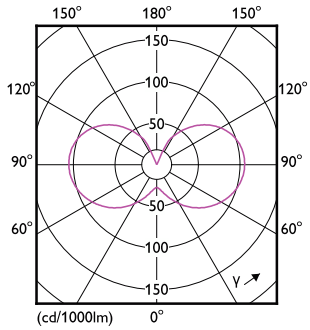

CorePro GLASS LED Kerzen- und Tropfenformlampen

Photometrische Daten

Light Distribution Diagram - CorePro LEDLusterND6.5-60W P45 E27827FRG