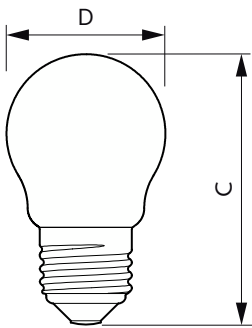

CorePro GLASS LED Kerzen- und Tropfenformlampen

Äquivalente Leistung	60 W
Startzeit (Nom)	0,5 s
Aufwärmzeit bis 60 % Licht	0,5 s
Leistungsfaktor (Bruchteile)	0,55
Spannung (Nom)	220-240 V
Temperatur	
Gehäusetemperatur (Nom)	55 °C
Lichtregelung und Dimmen	
Dimmbar	Nein
Mechanik und Gehäuse	
Kolbenausführung	Matt
Kolbenform	P45 [P 45 mm]
Genehmigung und Anwendung	
Energieeffizienzklasse	E

Energieverbrauch kWh/1.000 Std.	7 kWh
EPREL Registrierungsnummer	387452
EyeComfort	Ja
Produktdaten	
Bestell-Produktname	CorePro LEDLusterND6.5-60W P45 E27B27FRG
Gesamtbezeichnung des Produkts	CorePro LEDLusterND6.5-60W P45 E27B27FRG
Gesamt-Produktcode	871951434768700
Bestellcode	34768700
Material-Nr. (12NC)	929002029292
Anzahl pro Verpackung	1
EAN/UPC – Produkt/Kiste	8719514347687
Zähler – Pakete pro Außenkarton	10
EAN Umverpackung	8719514347694

Abmessungsskizzen

Product	D	C
CorePro LEDLusterND6.5-60W P45 E27B27FRG	45 mm	78 mm