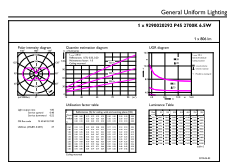

Photometrische Daten

General uniform lighting - CorePro LEDLusterND6.5-60W P45 E27B27FRG

Spectral Power Distribution Colour - CorePro LEDLusterND6.5-60W P45 E27B27FRG