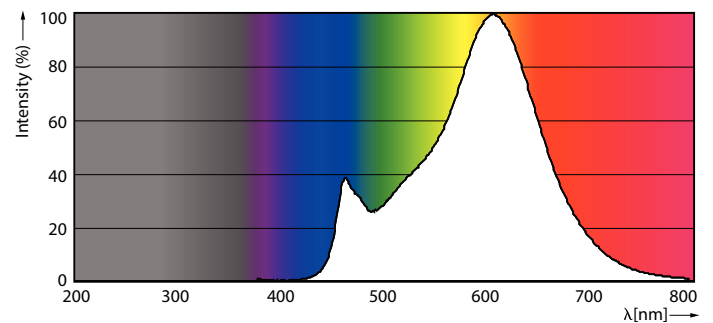

General uniform lighting - CorePro LEDLusterND6.5-60W P45 E27B27FRG

Spectral Power Distribution Colour - CorePro LEDLusterND6.5-60W P45 E27B27FRG