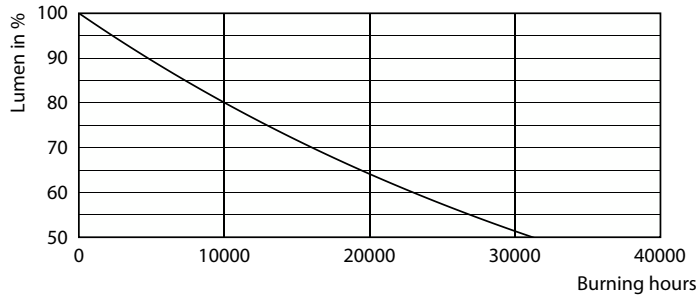

Lebensdauer

Lumen Maintenance Diagram - CorePro LEDLusterND6.5-60W P45 E27827CLG