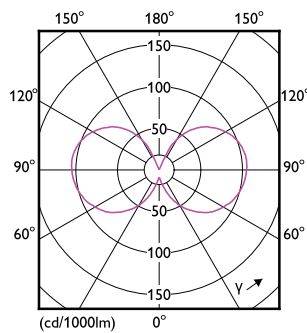

General uniform lighting - CorePro LEDLusterND6.5-60W P45 E27B27CLG

Light Distribution Diagram - CorePro LEDLusterND6.5-60W P45 E27B27CLG