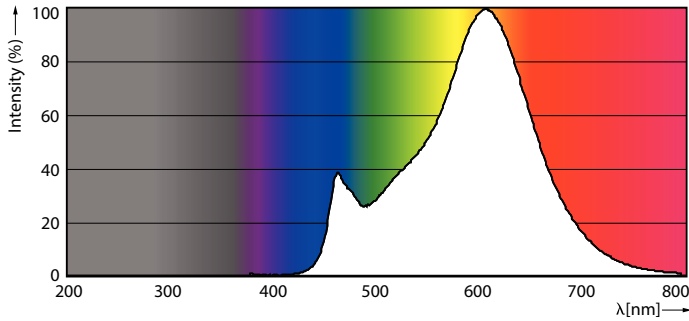

CorePro GLASS LED Kerzen- und Tropfenformlampen

Photometrische Daten

Spectral Power Distribution Colour - CorePro LEDLusterND6.5-60W P45 E27827CLG