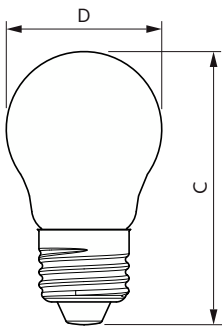

## Abmessungsskizzen

Product	D	C
CorePro LEDLusterND6.5-60W P45 E27B27CLG	45 mm	78 mm