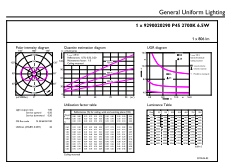

Photometrische Daten

General uniform lighting - CorePro LEDLusterND6.5-60W P45 E27B27CLG

Light Distribution Diagram - CorePro LEDLusterND6.5-60W P45 E27B27CLG