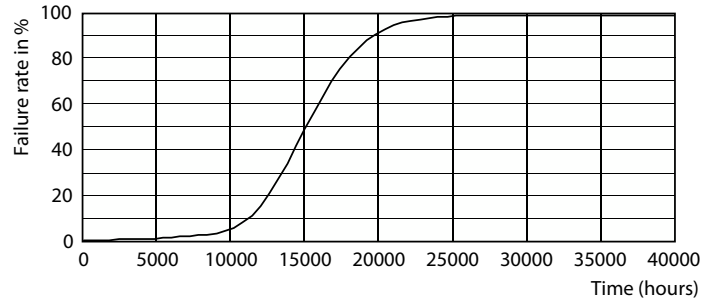

Life Expectancy Diagram - CorePro LEDLusterND6.5-60W P45 E27827CLG