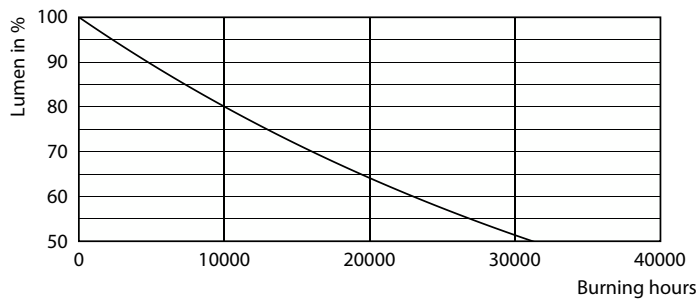

Livslängd

Lumen Maintenance Diagram - CorePro LEDLusterND6.5-60W P45 E14840FRG