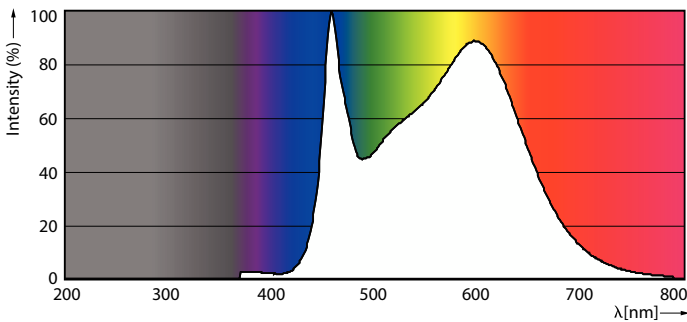

Fotometriska data

Spectral Power Distribution Colour - CorePro LEDLusterND6.5-60W P45 E14840FRG

General uniform lighting - CorePro LEDLusterND6.5-60W P45 E14840FRG