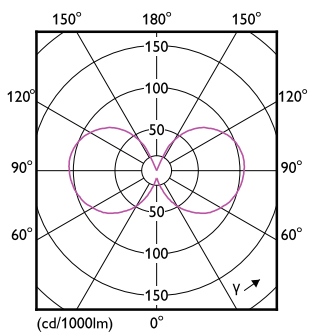

Måttskiss

Product	D	C
CorePro LEDLusterND6.5-60W P45 E14840CLG	45 mm	80 mm

Fotometriska data

Light Distribution Diagram - CorePro LEDLusterND6.5-60W P45 E14840CLG

General uniform lighting - CorePro LEDLusterND6.5-60W P45 E14840CLG