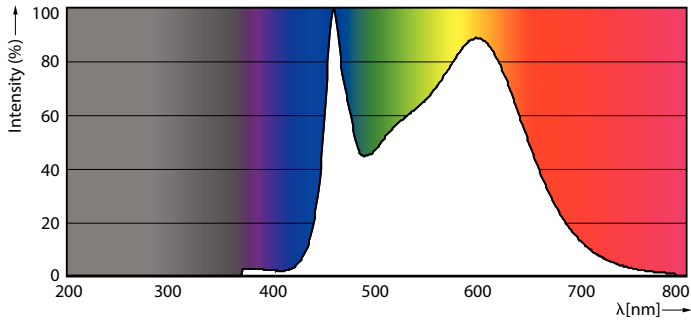

CorePro GLASS LED candles and lusters

Fotometriska data

Spectral Power Distribution Colour - CorePro LEDLusterND6.5-60W P45 E14840CLG