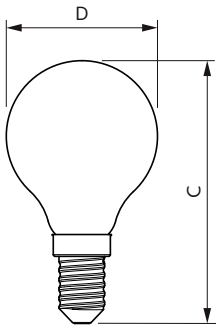

CorePro GLASS LED candles and lusters

Styrenheter och dimming

Dimbar	Nej

Mekanik och armaturhus

Ljuskällans ytbehandling	Klar
Lampform	P45 [P 45 mm]

Användning och godkännande

Energieffektivitetsklass	E
Energiförbrukning kWh/1 000 tim	7 kWh
EPREL-registreringsnummer	387447

Produktdata

Beställningsprodukt	CorePro LEDLusterND6.5-60W P45
	E14840CLG

Fullständigt produkt	CorePro LEDLusterND6.5-60W P45
	E14840CLG
Full EOC	871951434758800
Beskrivning av lokal kod	8296575
Beställningsnummer	34758800
Materialnummer (12NC)	929002028692
Lokal kod	8296575
SAP-Räknare - Antal per förpackning	1
EAN/UPC - Produkt/fodral	8719514347588
Räknare - antal förpackningar per kartong	10
EAN/UPC - Hölje	8719514347595

Måttskiss

Product	D	C
CorePro LEDLusterND6.5-60W P45 E14840CLG	45 mm	80 mm