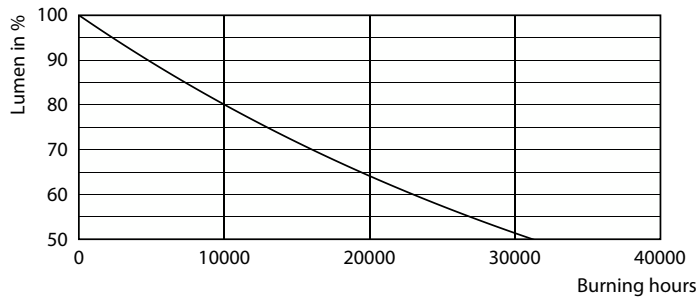

Livslängd

Lumen Maintenance Diagram - CorePro LEDLusterND6.5-60W P45 E14840CLG