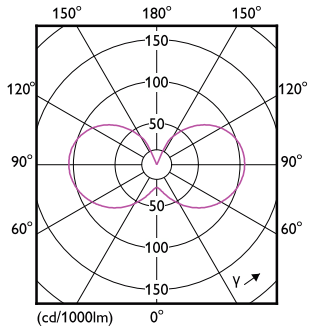

CorePro GLASS LED Kerzen- und Tropfenformlampen

Photometrische Daten

Light Distribution Diagram - CorePro LEDCandleND6.5-60W B35 E14827FRG