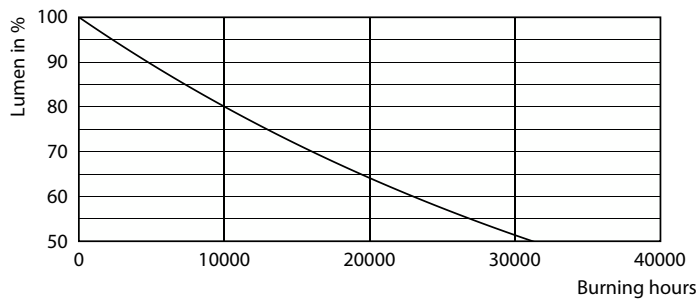

Lebensdauer

Lumen Maintenance Diagram - CorePro LEDCandleND6.5-60W B35 E14827FRG