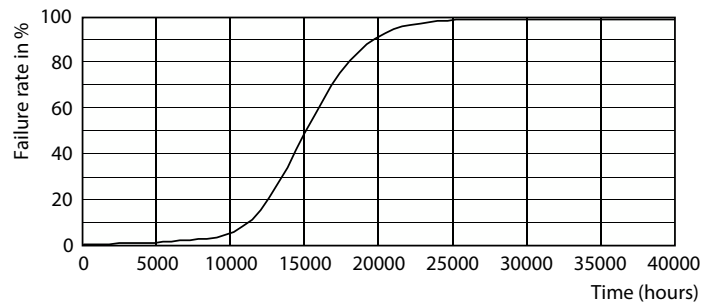

Produkt Daten

Allgemeine Informationen		Farbkonsistenz	
Sockel	E14	Farbwiedergabeindex (CRI)	<6
Nennlebensdauer	15.000 Stunde(n)	Restlichtstrom am Ende der Nennlebensdauer (Nom.)	70 %
Schaltzyklus	20.000	Flackerwert (PstLM) – Flackerwert gemäß EN 61000-3-3	1
Beleuchtungstechnologie	LED	Messung der Sichtbarkeit des Stroboskopeffekts (SVM)	0,9
Referenz für Lichtstrommessung	Sphere	Photobiologische Sicherheit gemäß EN 62471	RG1
CE-Zeichen	Ja	Betrieb und Elektrik	
EU RoHS-konform	Ja	Netzfrequenz	50 to 60 Hz
Lichttechnische Daten		Eingangsfrequenz	50 bis 60 Hz
Farbcode	827 [CCT of 2700K]	Energieverbrauch	6,5 W
Lichtstrom	806 lm	Lampenstrom (Nom)	50 mA
Lichtfarbe	Warmweiß (WW)		
Ähnlichste Farbtemperatur (Nom)	2700 K		
Nennlichtausbeute (nom.)	124,00 lm/W		

CorePro GLASS LED Kerzen- und Tropfenformlampen

Photometrische Daten

Light Distribution Diagram - CorePro LEDCandleND6.5-60W B35 E14827FRG

Lebensdauer

Lumen Maintenance Diagram - CorePro LEDCandleND6.5-60W B35 E14827FRG