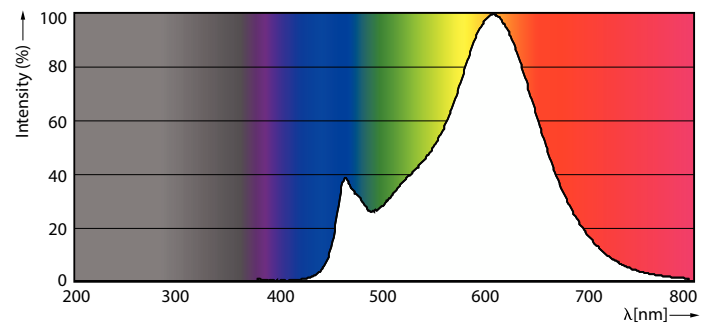

Produkt Daten

Allgemeine Informationen		Farbkonsistenz	
Sockel	E14	Farbwiedergabeindex (CRI)	<6
Nennlebensdauer	15.000 Stunde(n)	Restlichtstrom am Ende der Nennlebensdauer (Nom.)	70 %
Schaltzyklus	20.000	Flackerwert (PstLM) – Flackerwert gemäß EN 61000-3-3	1
Beleuchtungstechnologie	LED	Messung der Sichtbarkeit des Stroboskopeffekts (SVM)	0,9
Referenz für Lichtstrommessung	Sphere	Photobiologische Sicherheit gemäß EN 62471	RG1
CE-Zeichen	Ja	Betrieb und Elektrik	
EU RoHS-konform	Ja	Netzfrequenz	50 to 60 Hz
Lichttechnische Daten		Eingangsfrequenz	50 bis 60 Hz
Farbcode	827 [CCT of 2700K]	Energieverbrauch	6,5 W
Lichtstrom	806 lm	Lampenstrom (Nom)	50 mA
Lichtfarbe	Warmweiß (WW)		
Ähnlichste Farbtemperatur (Nom)	2700 K		
Nennlichtausbeute (nom.)	124,00 lm/W		

CorePro GLASS LED Kerzen- und Tropfenformlampen

Äquivalente Leistung	60 W
Startzeit (Nom)	0,5 s
Aufwärmzeit bis 60 % Licht	0,5 s
Leistungsfaktor (Bruchteil)	0,55
Spannung (Nom)	220-240 V
Temperatur	
Gehäusetemperatur (Nom)	55 °C
Lichtregelung und Dimmen	
Dimmbar	Nein
Mechanik und Gehäuse	
Kolbenausführung	Matt
Kolbenform	B35 [B 35 mm]
Genehmigung und Anwendung	
Energieeffizienzklasse	E

Abmessungsskizzen

Product	D	C
CorePro LEDCandleND6.5-60W B35 E14827FRG	35 mm	97 mm

Photometrische Daten

General uniform lighting - CorePro LEDCandleND6.5-60W B35 E14827FRG

Spectral Power Distribution Colour - CorePro LEDCandleND6.5-60W B35 E14827FRG